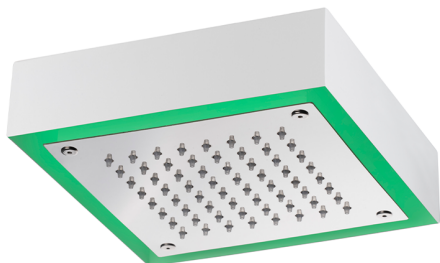

Soffione a soffitto con cromoterapia 200x200 mm ZEN_ZS1C0245

MODELLO **ZS1C0245**

Soffione a soffitto con cromoterapia 200x200 mm, con carter esterno bianco, funzioni pioggia, cromoterapia, completo di centralina e pulsantiera ad incasso, acciaio inox AISI 304

FINITURE DISPONIBILI

-  **40** 40 Nero Opaco
-  **4Q** 4Q Bianco Opaco
-  **D1** D1 Inox Spazzolato
-  **D2** D2 Inox Lucido

CARATTERISTICHE

2025-04-04