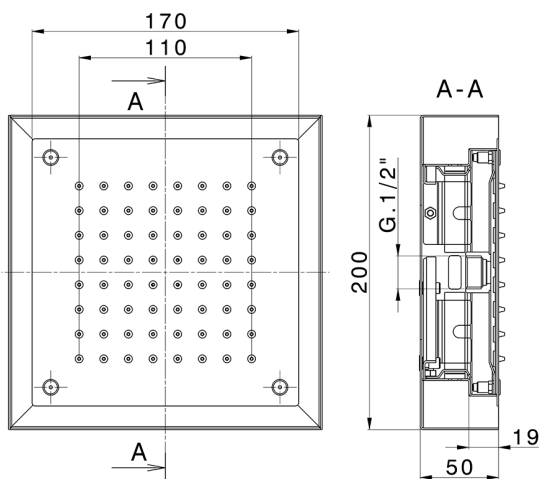

Soffione a soffitto con cromoterapia 200x200 mm ZEN_ZS1C0245

MODELLO **ZS1C0245**

Soffione a soffitto con cromoterapia 200x200 mm, con carter esterno bianco, funzioni pioggia, cromoterapia, completo di centralina e pulsantiera ad incasso, acciaio inox AISI 304