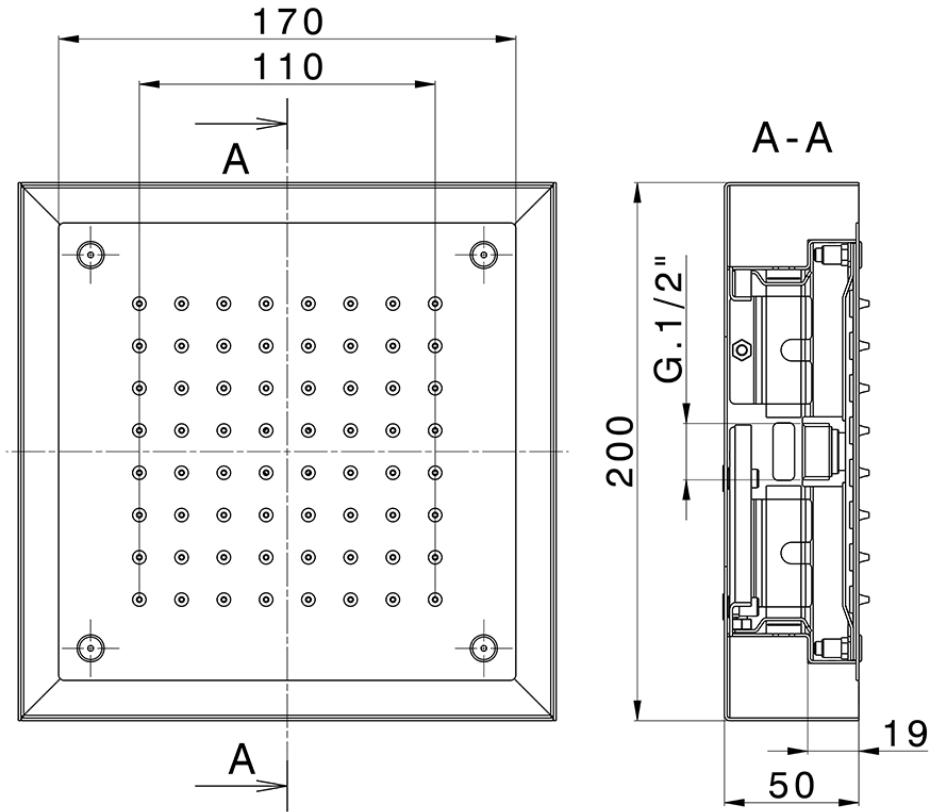

Soffione a soffitto con cromoterapia 200x200 mm ZEN_ZS1C0245

ZS1C0245

<http://www.huberitalia.com/soffione-a-soffitto-con-cromoterapia-200x200-mm-zen-zs1c0245>

2025-04-04