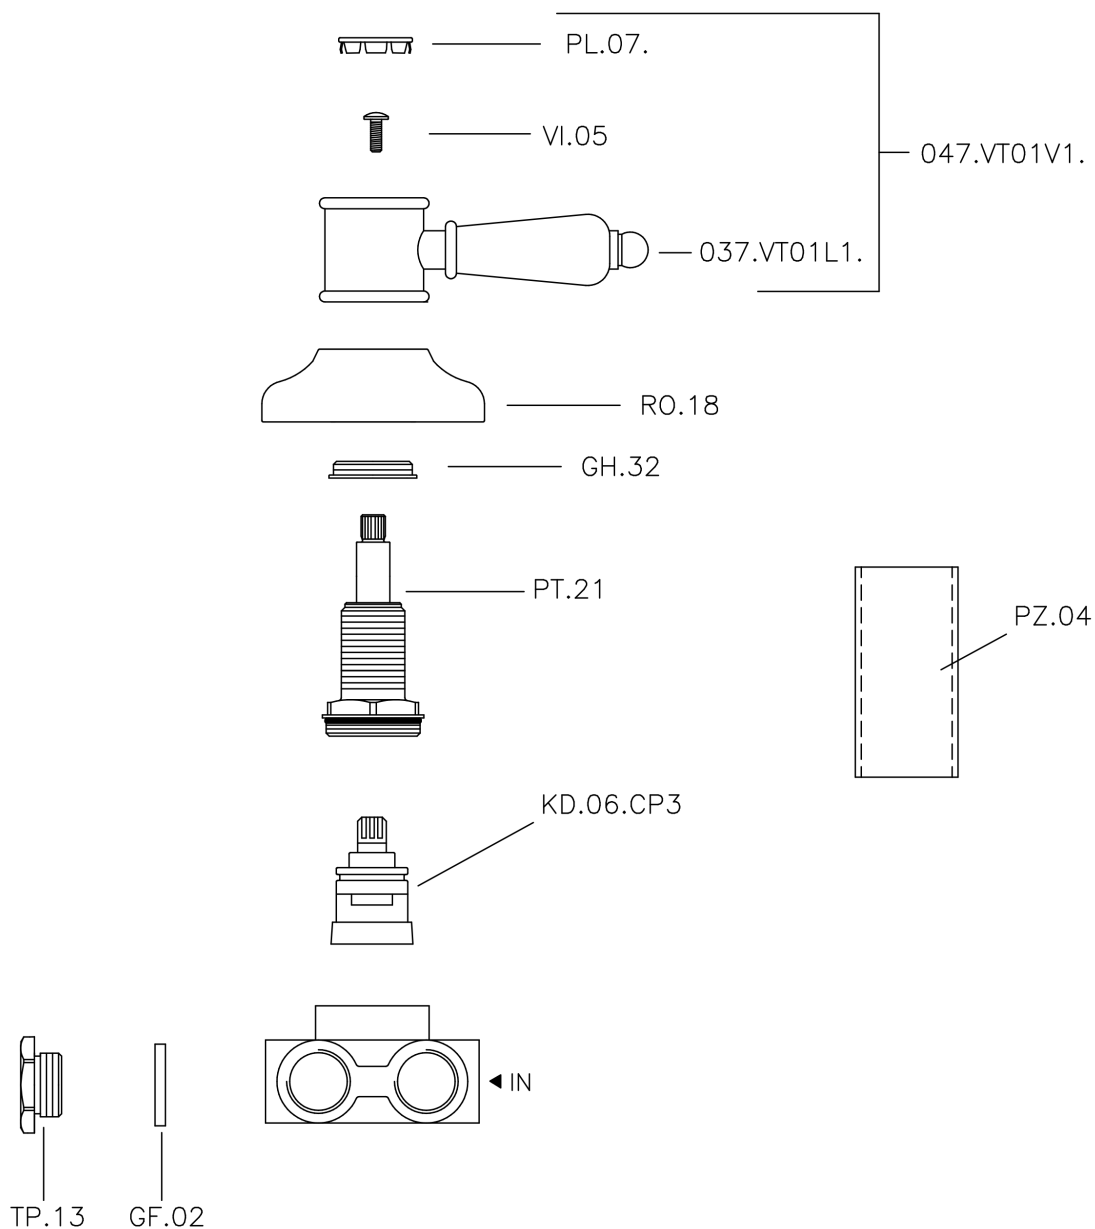

## Deviatore incasso 3 uscite VICTORIAN\_VT000270

MODELLO **VT000270**

Deviatore incasso 3 uscite, uscite 1/2" F

### CARATTERISTICHE

Installazione **Incasso**

## Deviatore incasso 3 uscite VICTORIAN\_VT000270

VT000270

<http://www.huberitalia.com/deviatore-incasso-3-uscite-victorian-vt000270>

2025-04-04