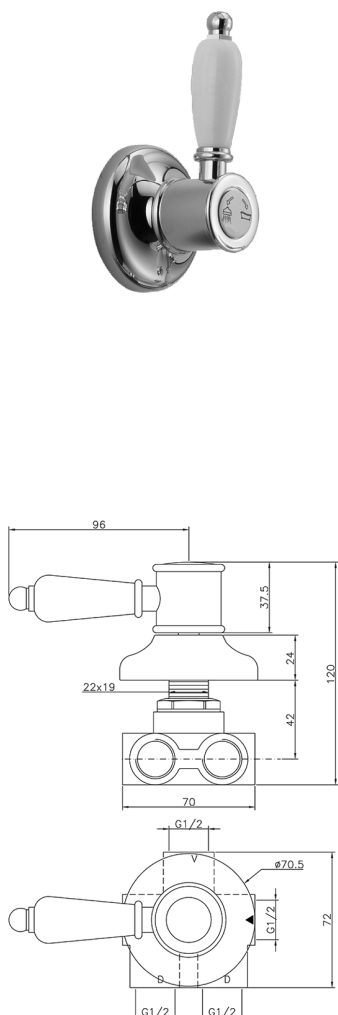

## Deviatore incasso 3 uscite VICTORIAN\_VT000270

MODELLO **VT000270**

Deviatore incasso 3 uscite, uscite 1/2" F

### FINITURE DISPONIBILI

-  **21** 21 Cromo
-  **27** 27 Vecchio Bronzo
-  **2A** 2A Nichel Satinato Spazzolato
-  **2G** 2G Oro Antico
-  **2W** 2W Oro Spazzolato

### CARATTERISTICHE

Installazione **Incasso**

## Deviatore incasso 3 uscite VICTORIAN\_VT000270

VT000270

<http://www.huberitalia.com/deviatore-incasso-3-uscite-victorian-vt000270>

2025-04-04