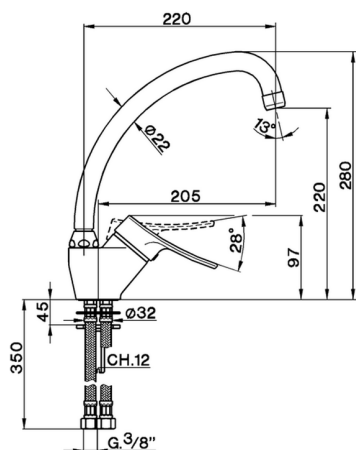

Miscelatore monocomando lavello KITCHEN_FU700520

MODELLO **FU700520**

Miscelatore monocomando lavello, bocca girevole, flex inox G.3/8"

FINITURE DISPONIBILI

21 21 Cromo

CARATTERISTICHE

Ricambio Cartuccia **ZZ92909000**

Cartuccia Monocomando 43 mm

2025-04-05