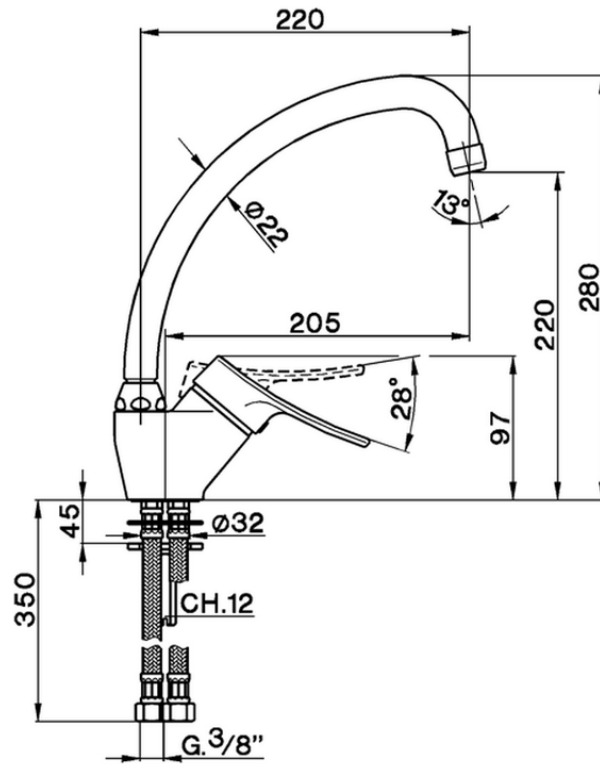

Miscelatore monocomando lavello KITCHEN\_FU700520

FU700520

<http://www.huberitalia.com/miscelatore-monocomando-lavello-kitchen-fu700520>

2025-04-04