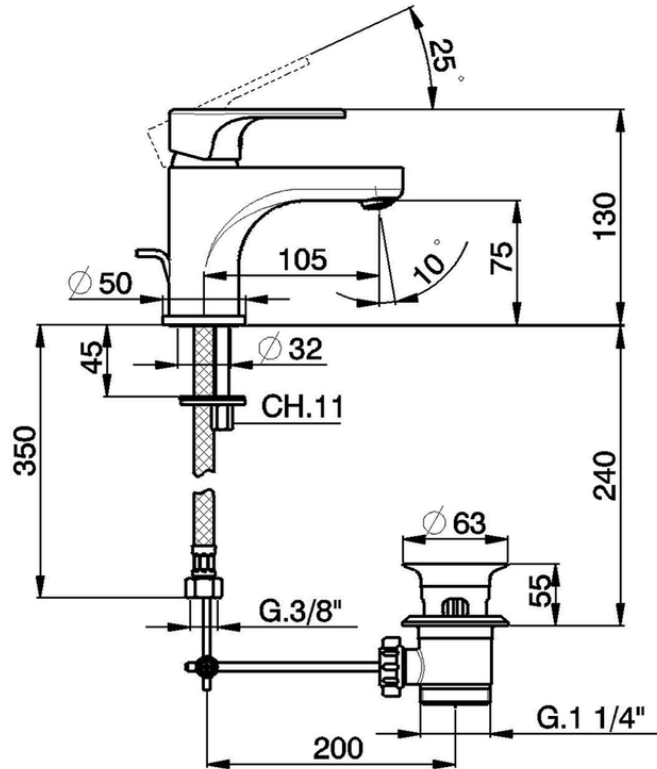

Miscelatore monocomando lavabo EnergySave H3\_AH000515

AH000515

<http://www.huberitalia.com/miscelatore-monocomando-lavabo-energysave-h3-ah000515>

2025-04-10