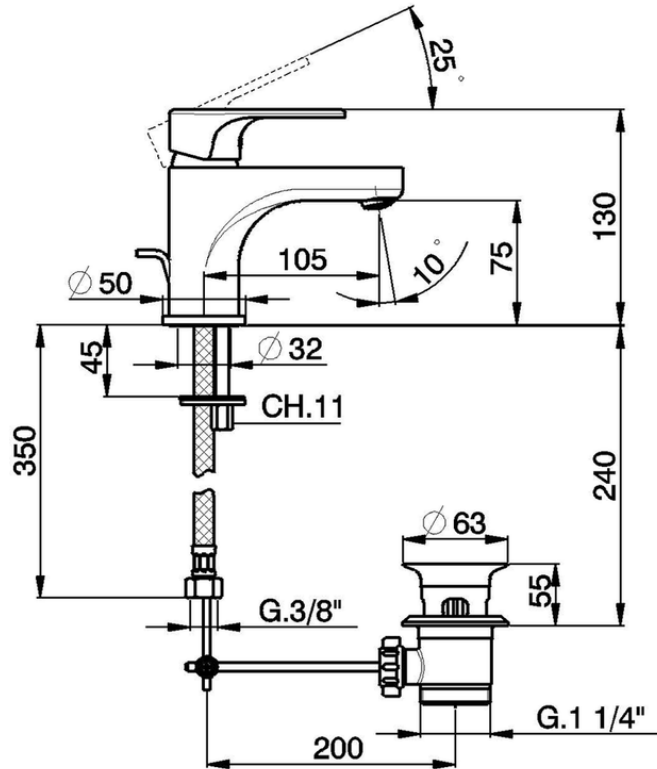

Miscelatore monocomando lavabo EnergySave H3_AH000515

AH000515

<http://www.huberitalia.com/miscelatore-monocomando-lavabo-energysave-h3-ah000515>

2025-04-04