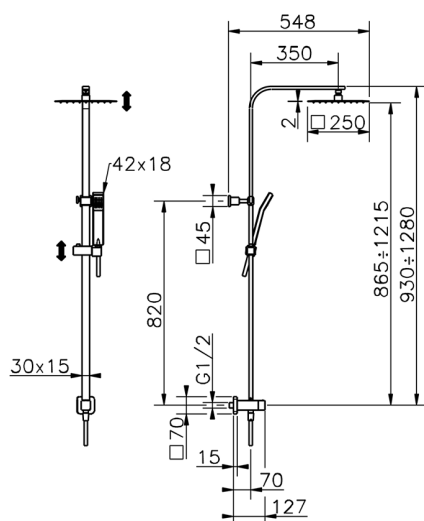

Colonna doccia con deviatore COLUMNS_SSV86030

MODELLO **SSV86030**

Colonna doccia con deviatore, deviatore 2 uscite con presa acqua incasso, colonna telescopica, supporto doccetta scorrevole, doccetta monogetto Quad 42x18 mm in ABS, soffione quadro 250x250 mm sp.2 mm in INOX, flessibile liscio SILVERFLEX 150 cm

FINITURE DISPONIBILI

21 21 Cromo

CARATTERISTICHE

2024-10-22