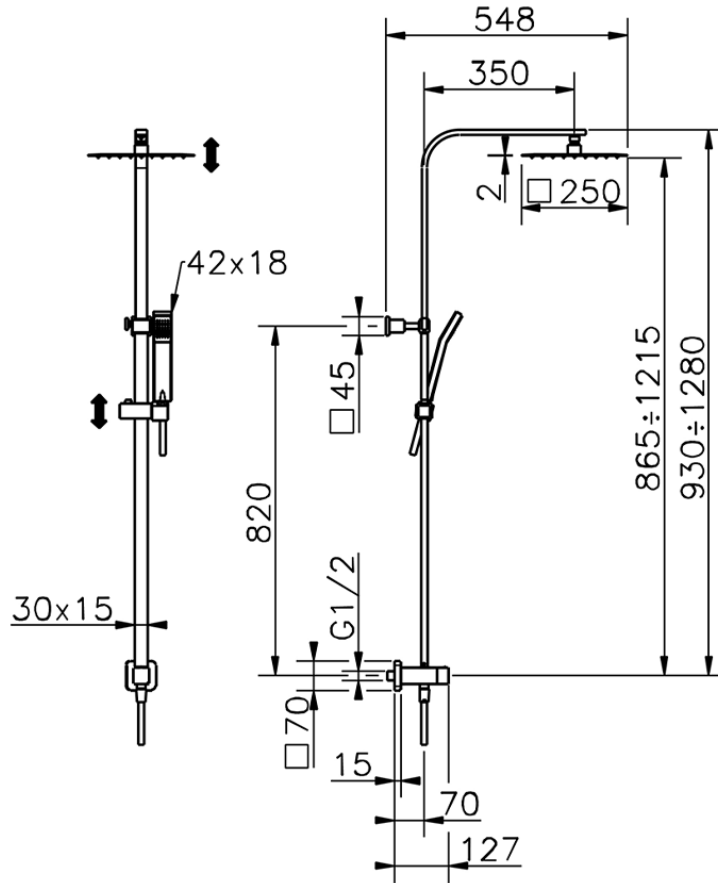

Colonna doccia con deviatore COLUMNS_SSV86030

SSV86030

<http://huberitalia.com/colonna-doccia-con-deviatore-columns-ssv86030>

2024-10-22