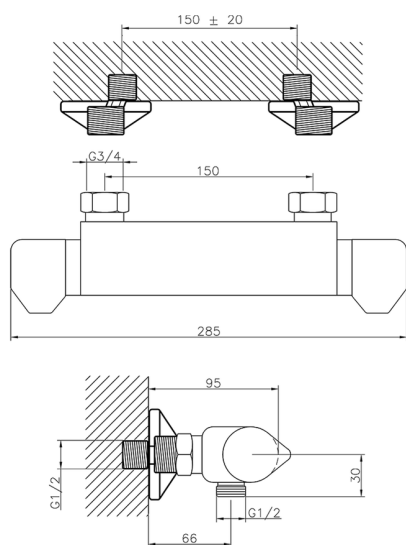

Miscelatore termostatico doccia COLLETTIVITÀ_CLT01010

MODELLO **CLT01010**

Miscelatore termostatico doccia, senza completo doccia, attacco per flessibile 1/2" M

FINITURE DISPONIBILI

21 21 Cromo

CARATTERISTICHE

Ricambio Cartuccia **24.04A.PP**

Cartuccia Termostatica Plus P 8X20

Termostatico

Il Termostatico Huber è il tuo personale gestore dell'acqua che ti aiuta a gestire e controllare acqua ed energia senza sprechi.