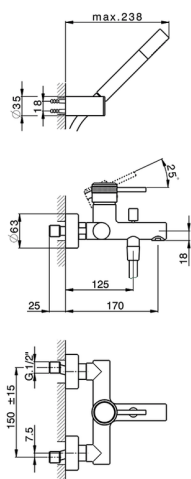

## Miscelatore monocomando vasca completo CHRONOS\_CR000126

MODELLO **CR000126**

Miscelatore monocomando vasca completo, supporto doccia a snodo murale, doccia a getto minimo D.24mm in Ottone, flessibile liscio SUPREME 150 cm

### CARATTERISTICHE

Ricambio Cartuccia **ZZ95435000**

**Cartuccia Monocomando 35 mm**

2024-12-22