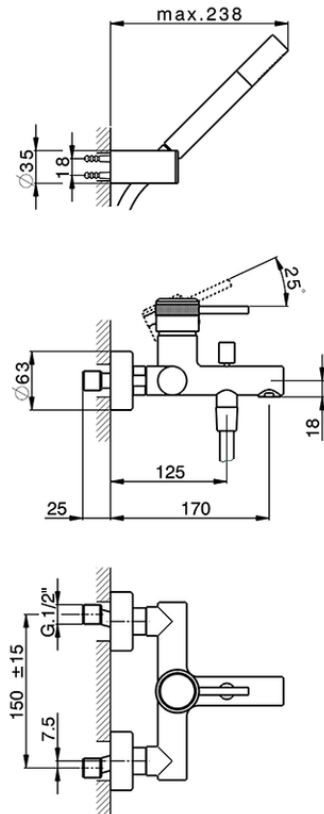

Miscelatore monocomando vasca completo CHRONOS_CR000126

CR000126

<http://www.huberitalia.com/miscelatore-monocomando-vasca-completo-chronos-cr000126>

2024-12-22