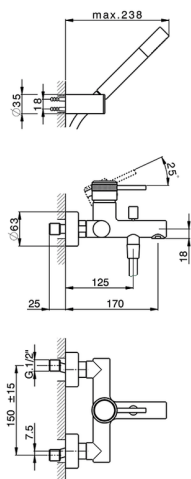

## Miscelatore monocomando vasca completo CHRONOS\_CR000126

MODELLO **CR000126**

Miscelatore monocomando vasca completo, supporto doccia a snodo murale, doccia a monogetto minimale D.24mm in Ottone, flessibile liscio SUPREME 150 cm

### CARATTERISTICHE

Ricambio Cartuccia **ZZ95435000**

**Cartuccia Monocomando 35 mm**

2024-12-22