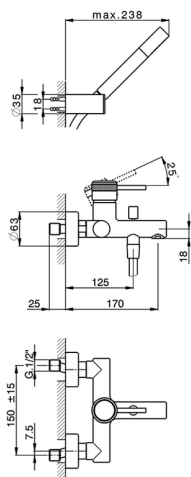

Miscelatore monocomando vasca completo CHRONOS_CR000126

MODELLO **CR000126**

Miscelatore monocomando vasca completo, supporto doccia a snodo murale, doccia a monogetto minimale D.24mm in Ottone, flessibile liscio SUPREME 150 cm

FINITURE DISPONIBILI

-  **21** 21 Cromo
-  **2F** 2F Nichel Spazzolato
-  **2Q** 2Q Black Titanium

CARATTERISTICHE

Ricambio Cartuccia **ZZ95435000**

Cartuccia Monocomando 35 mm

2024-12-22