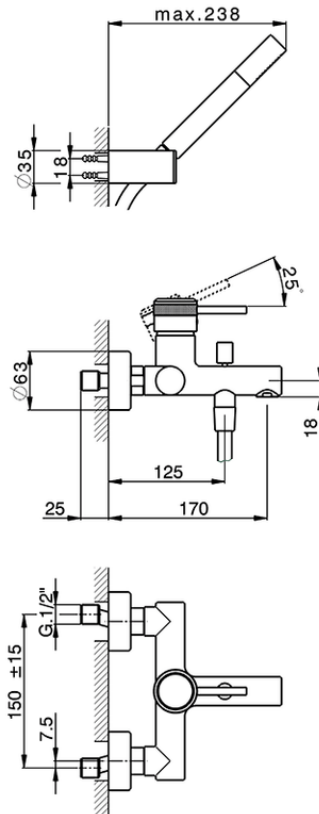

Miscelatore monocomando vasca completo CHRONOS_CR000126

CR000126

<http://www.huberitalia.com/miscelatore-monocomando-vasca-completo-chronos-cr000126>

2024-12-22