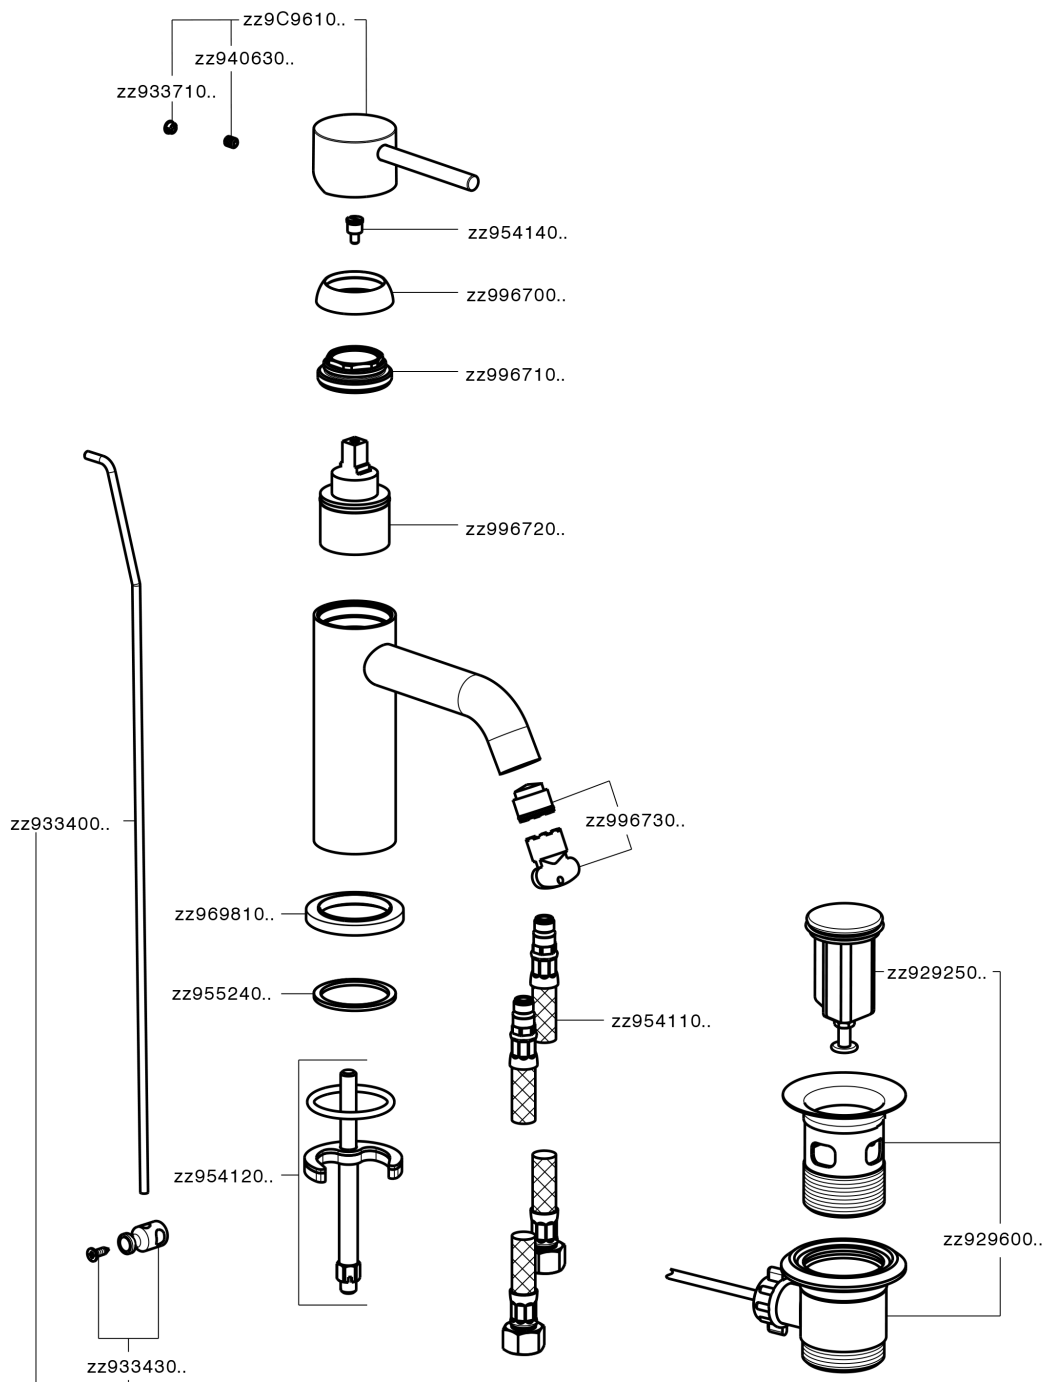

Miscelatore monocomando lavabo NUOVA KIRUNA_K2000510

K2000510

<http://huberitalia.com/miscelatore-monocomando-lavabo-nuova-kiruna-k2000510>

2024-11-12