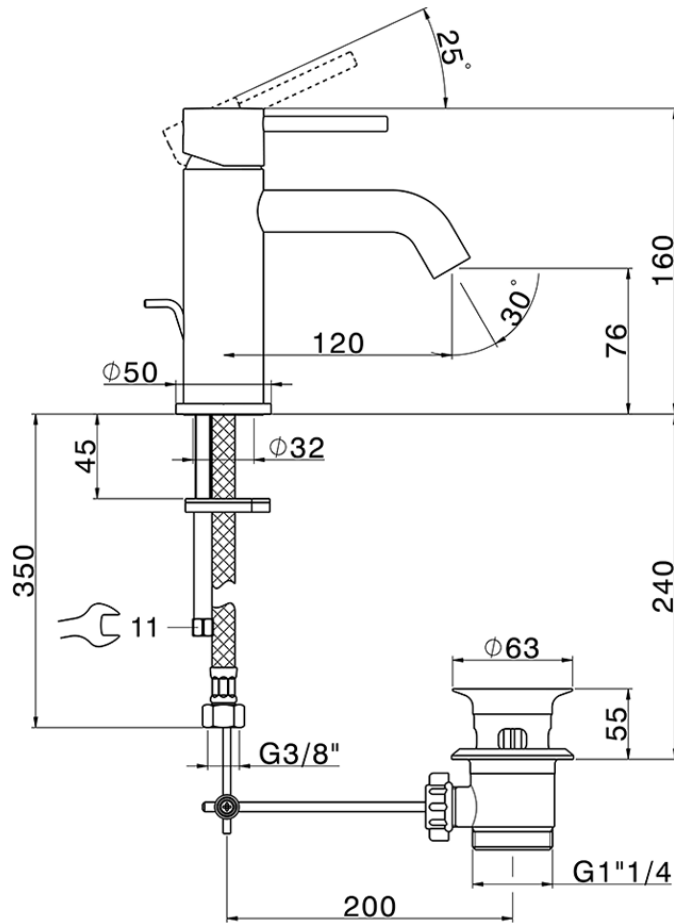

Miscelatore monocomando lavabo NUOVA KIRUNA_K2000510

K2000510

<http://huberitalia.com/miscelatore-monocomando-lavabo-nuova-kiruna-k2000510>

2024-11-12