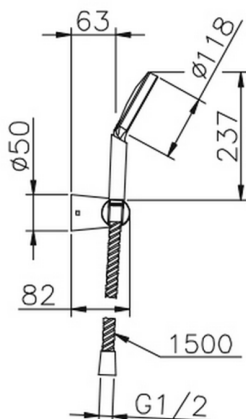

Completo doccia duplex SHOWER_SS018240

MODELLO **SS018240**

Completo doccia duplex, supporto doccetta snodato murale, doccetta monogetto D.110 mm in ABS, flex Ottone 150 cm

FINITURE DISPONIBILI

CARATTERISTICHE