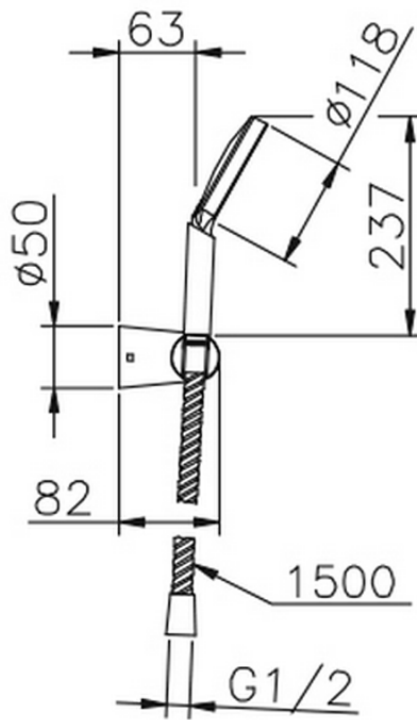

Completo doccia duplex SHOWER_SS018240

SS018240

<http://www.huberitalia.com/completo-doccia-duplex-shower-ss018240>

2025-03-14