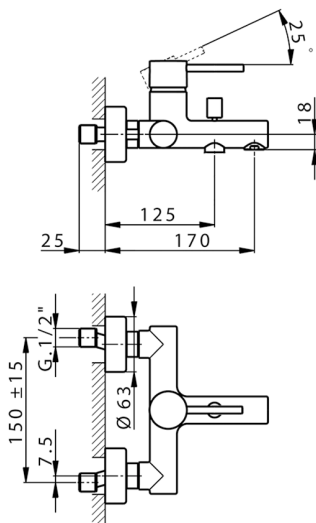

Miscelatore monocomando vasca NUOVA KIRUNA_K2000130

MODELLO **TV000130**

Miscelatore monocomando vasca, senza completo doccia, attacco per flessibile 1/2" M

FINITURE DISPONIBILI

-  **21** 21 Cromo
-  **K200013026** Antico Rame
-  **K200013025** Nichel Spazzolato
-  **K200013027** Oro Spazzolato
-  **K200013028** Nero Opaco
-  **K200013029** Bianco Opaco

CARATTERISTICHE

Ricambio Cartuccia **ZZ95435000**

Cartuccia Monocomando 35 mm

EcoStop

Con il Dispositivo EcoStop l'apertura dell'acqua avviene con un punto duro al 50% circa della portata. Un fermo a metà apertura, da vincere con una leggera forza solo e soltanto quando ci sia una reale necessità di richiesta d'acqua alla massima portata. Ciò permette di consumare fino al 50% in meno di acqua.