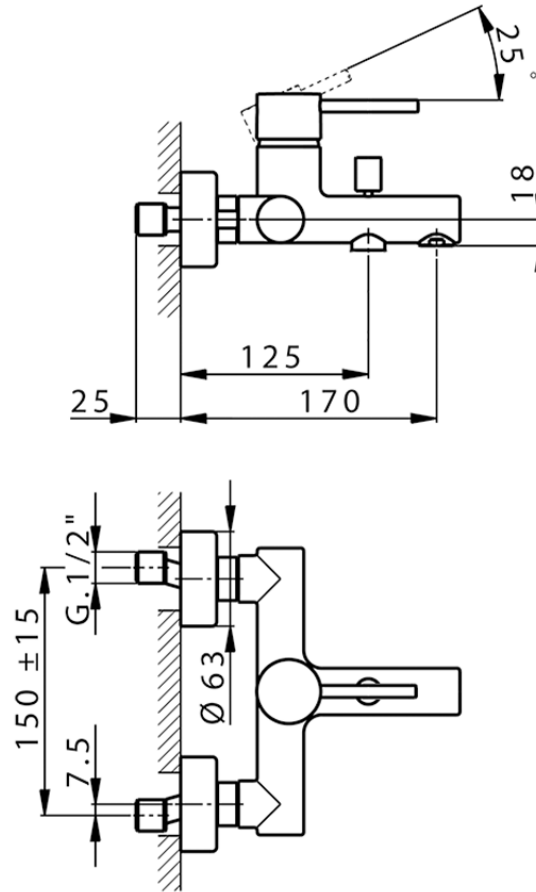

Miscelatore monocomando vasca NUOVA KIRUNA\_K2000130

TV000130

<http://www.huberitalia.com/miscelatore-monocomando-vasca-nuova-kiruna-k2000130>

2025-04-04