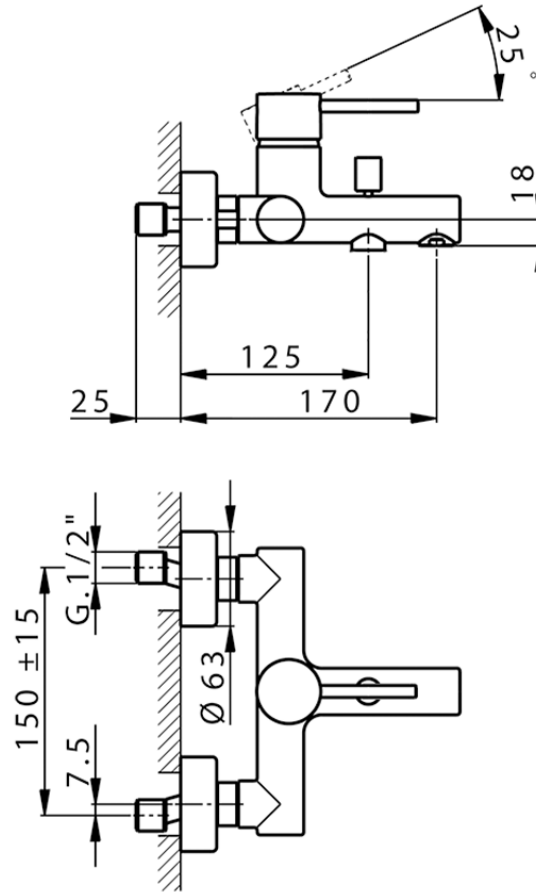

Miscelatore monocomando vasca NUOVA KIRUNA_K2000130

TV000130

<http://www.huberitalia.com/miscelatore-monocomando-vasca-nuova-kiruna-k2000130>

2025-04-03