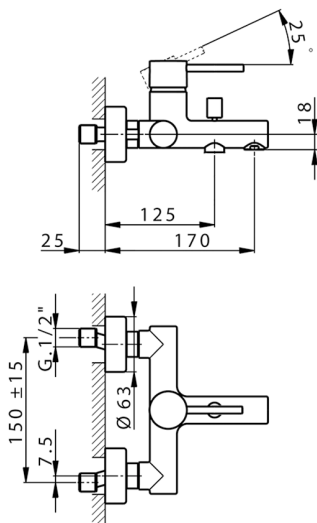

## Miscelatore monocomando vasca NUOVA KIRUNA\_K2000130

MODELLO **TV000130**

Miscelatore monocomando vasca, senza completo doccia, attacco per flessibile 1/2" M

### CARATTERISTICHE

Ricambio Cartuccia **ZZ95435000**

**Cartuccia Monocomando 35 mm**