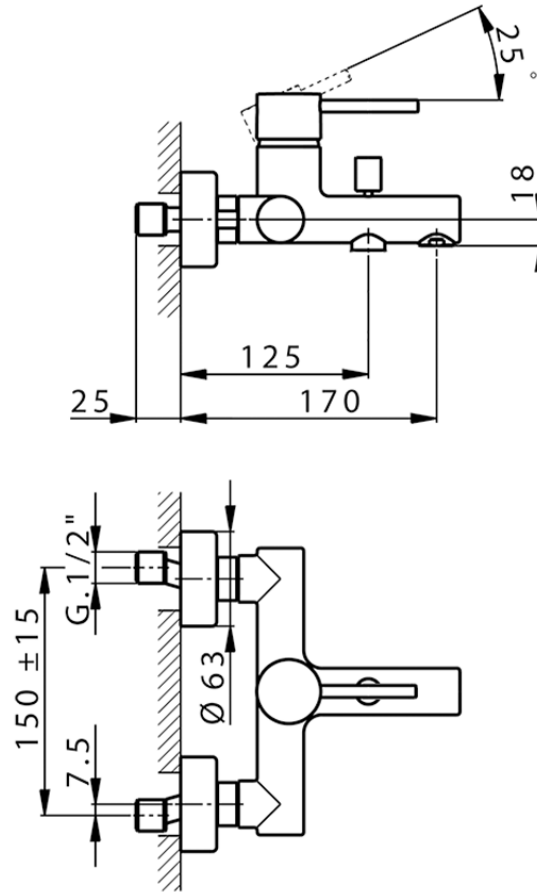

## Miscelatore monocomando vasca NUOVA KIRUNA\_K2000130

TV000130

<http://www.huberitalia.com/miscelatore-monocomando-vasca-nuova-kiruna-k2000130>

2025-04-03