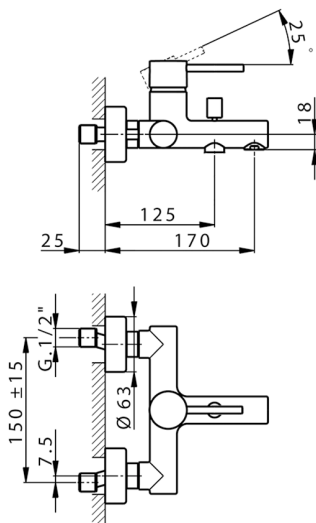

Miscelatore monocomando vasca NUOVA KIRUNA_K2000130

MODELLO **TV000130**

Miscelatore monocomando vasca, senza completo doccia, attacco per flessibile 1/2" M

FINITURE DISPONIBILI

-  **21** 21 Cromo
-  **K200013026** Antico Rame
-  **K200013025** Nichel Spazzolato
-  **K200013027** Oro Spazzolato
-  **K200013040** Nero Opaco
-  **K200013041** Bianco Opaco

CARATTERISTICHE

Ricambio Cartuccia **ZZ95435000**

Cartuccia Monocomando 35 mm

EcoStop

Con il Dispositivo EcoStop l'apertura dell'acqua avviene con un punto duro al 50% circa della portata. Un fermo a metà apertura, da vincere con una leggera forza solo e soltanto quando ci sia una reale necessità di richiesta d'acqua alla massima portata. Ciò permette di consumare fino al 50% in meno di acqua.