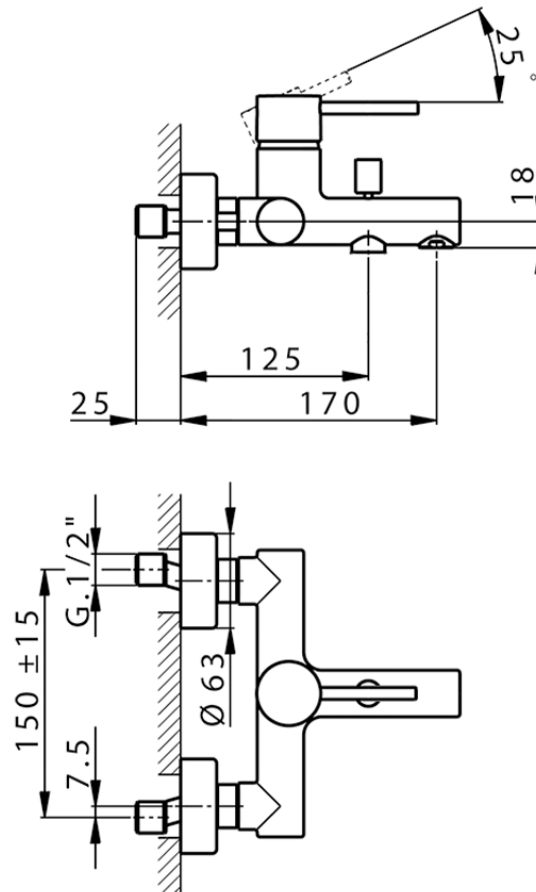

Miscelatore monocomando vasca NUOVA KIRUNA\_K2000130

TV000130

<http://www.huberitalia.com/miscelatore-monocomando-vasca-nuova-kiruna-k2000130>

2025-04-04