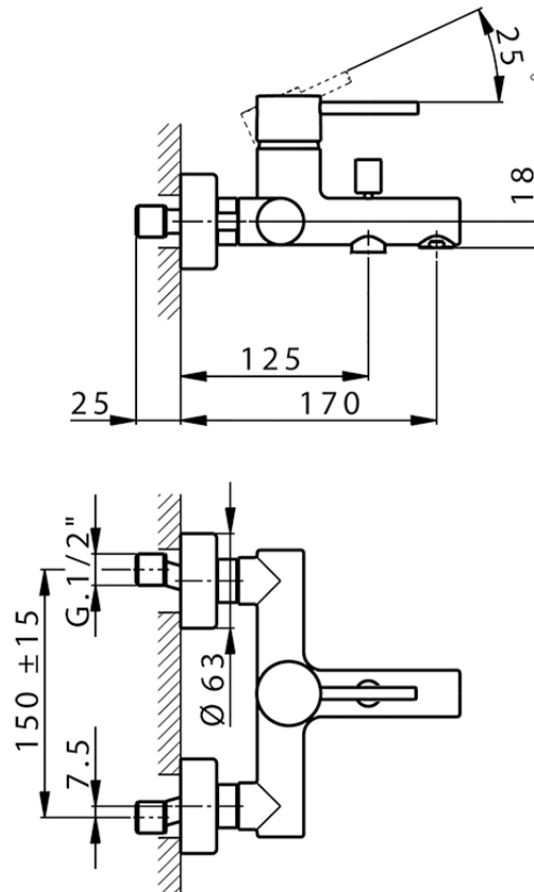

## Miscelatore monocomando vasca NUOVA KIRUNA\_K2000130

TV000130

<http://www.huberitalia.com/miscelatore-monocomando-vasca-nuova-kiruna-k2000130>

2025-04-04