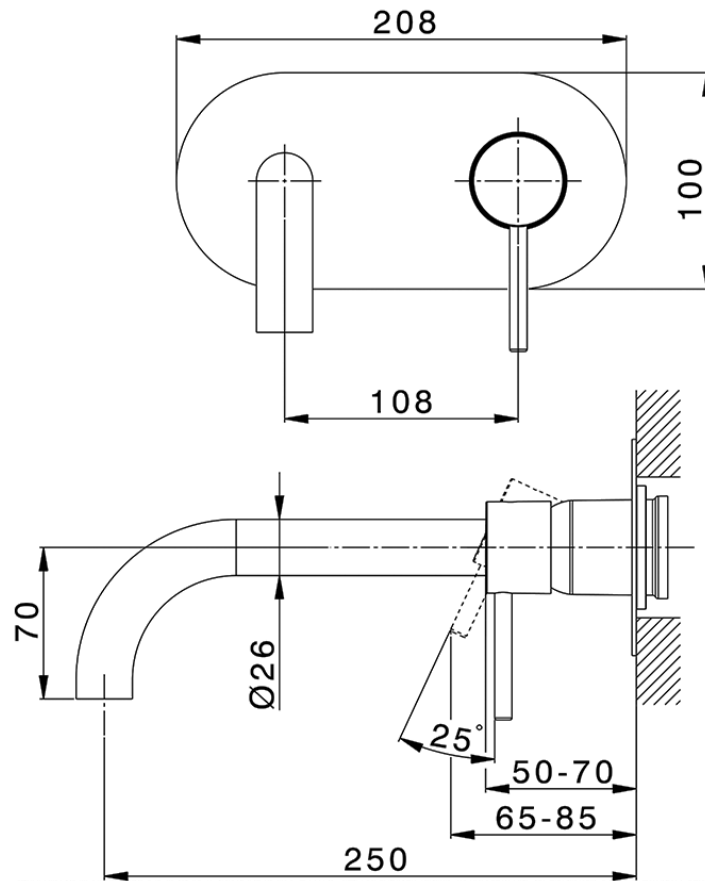

Parte esterna monocomando lavabo a parete NUOVA KIRUNA_K2005511

K2005511

<http://www.huberitalia.com/parte-esterna-monocomando-lavabo-a-parete-nuova-kiruna-k2005511>

Piastra/Plate/Plaque/Platte/Placa

2-3mm: XX 56-76

10mm: XX 48-68