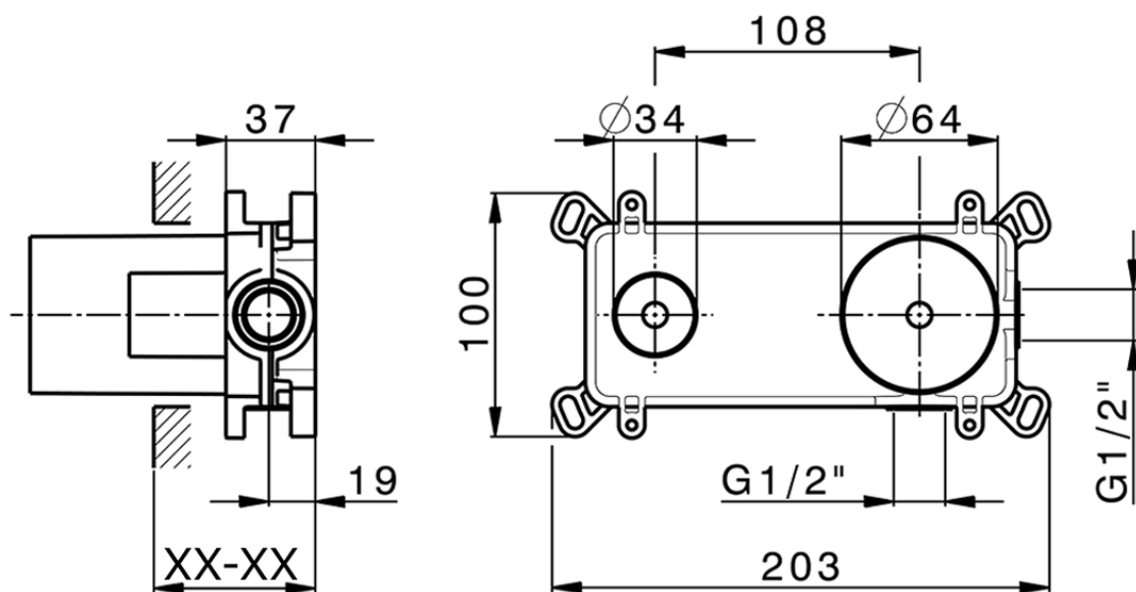

Parte esterna monocomando lavabo a parete NUOVA KIRUNA_K2005511

K2005511

<http://www.huberitalia.com/parte-esterna-monocomando-lavabo-a-parete-nuova-kiruna-k2005511>

Piastra/Plate/Plaque/Platte/Placa

2-3mm: XX 56-76

10mm: XX 48-68