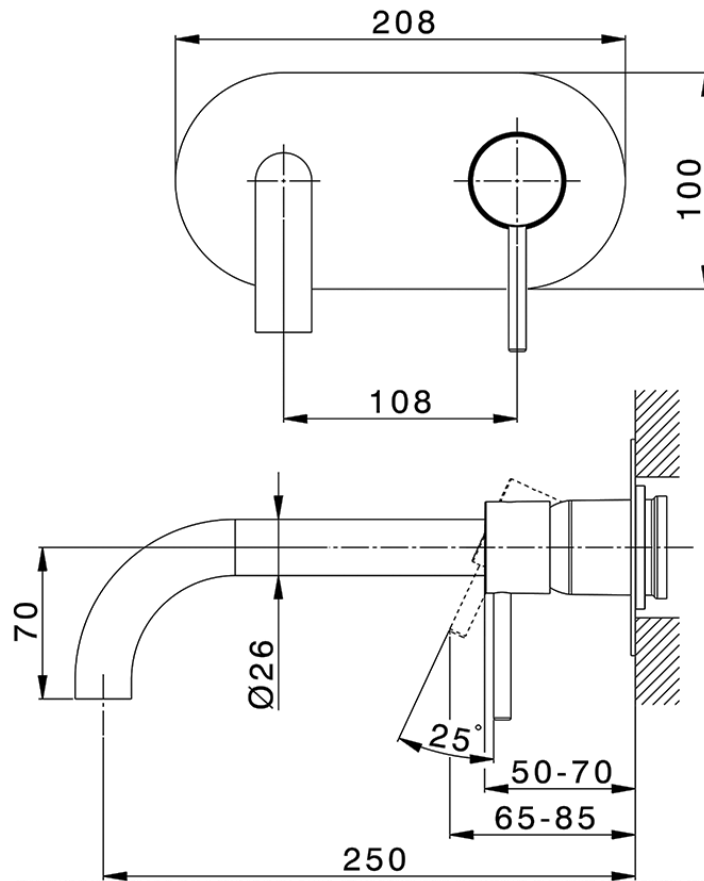

Parte esterna monocomando lavabo a parete NUOVA KIRUNA\_K2005511

K2005511

<http://www.huberitalia.com/parte-esterna-monocomando-lavabo-a-parete-nuova-kiruna-k2005511>

Piastra/Plate/Plaque/Platte/Placa

2-3mm: XX 56-76

10mm: XX 48-68