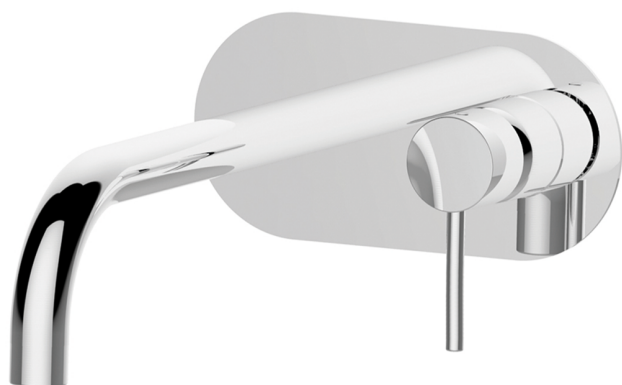

Parte esterna monocomando lavabo a parete NUOVA KIRUNA_K2005511

MODELLO **K2005511**

Parte esterna monocomando lavabo a parete, senza parte incasso, bocca L.250 mm, per art. Easy-Box ZB002450 e art. ZB025510

FINITURE DISPONIBILI

-  **21** 21 Cromo
-  **26** 26 Vecchio Rame
-  **2F** 2F Nichel Spazzolato
-  **2W** 2W Oro Spazzolato
-  **40** 40 Nero Opaco
-  **4Q** 4Q Bianco Opaco

CARATTERISTICHE

Installazione **Incasso**
 Parti Incasso necessarie **ZB002450**

Parte incasso monocomando lavabo a parete Easy-Box INCASSO_ZB002450

MODELLO **ZB002450**

Parte incasso monocomando lavabo a parete Easy-Box, con scatola di protezione, senza parte esterna

FINITURE DISPONIBILI

CARATTERISTICHE

Installazione	Incasso
Ricambio Cartuccia	ZZ95409000
Cartuccia Monocomando 35 mm	
Incasso	1

Piastra/Plate/Plaque/Platte/Placa

2-3mm: XX 56-76

10mm: XX 48-68

EcoStop

Con il Dispositivo EcoStop l'apertura dell'acqua avviene con un punto duro al 50% circa della portata. Un fermo a metà apertura, da vincere con una leggera forza solo e soltanto quando ci sia una reale necessità di richiesta d'acqua alla massima portata. Ciò permette di consumare fino al 50% in meno di acqua.