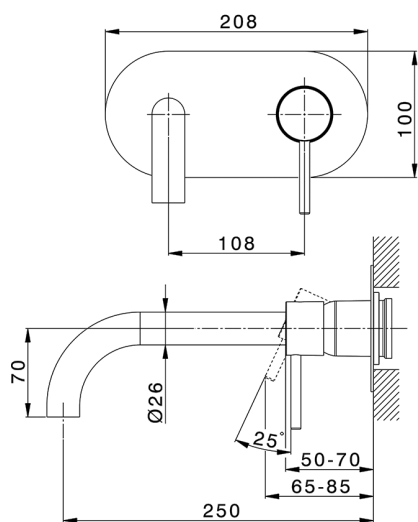

Parte esterna monocomando lavabo a parete NUOVA KIRUNA_K2005511

MODELLO **K2005511**

Parte esterna monocomando lavabo a parete, senza parte incasso, bocca L.250 mm, per art. Easy-Box ZB002450 e art. ZB025510

Parte incasso monocomando lavabo a parete Easy-Box INCASSO_ZB002450

MODELLO **ZB002450**

Parte incasso monocomando lavabo a parete Easy-Box, con scatola di protezione, senza parte esterna

FINITURE DISPONIBILI

CARATTERISTICHE

Installazione	Incasso
Ricambio Cartuccia	ZZ95409000
Cartuccia Monocomando 35 mm	
Incasso	1

Piastra/Plate/Plaque/Platte/Placa

2-3mm: XX 56-76

10mm: XX 48-68

EcoStop

Con il Dispositivo EcoStop l'apertura dell'acqua avviene con un punto duro al 50% circa della portata. Un fermo a metà apertura, da vincere con una leggera forza solo e soltanto quando ci sia una reale necessità di richiesta d'acqua alla massima portata. Ciò permette di consumare fino al 50% in meno di acqua.