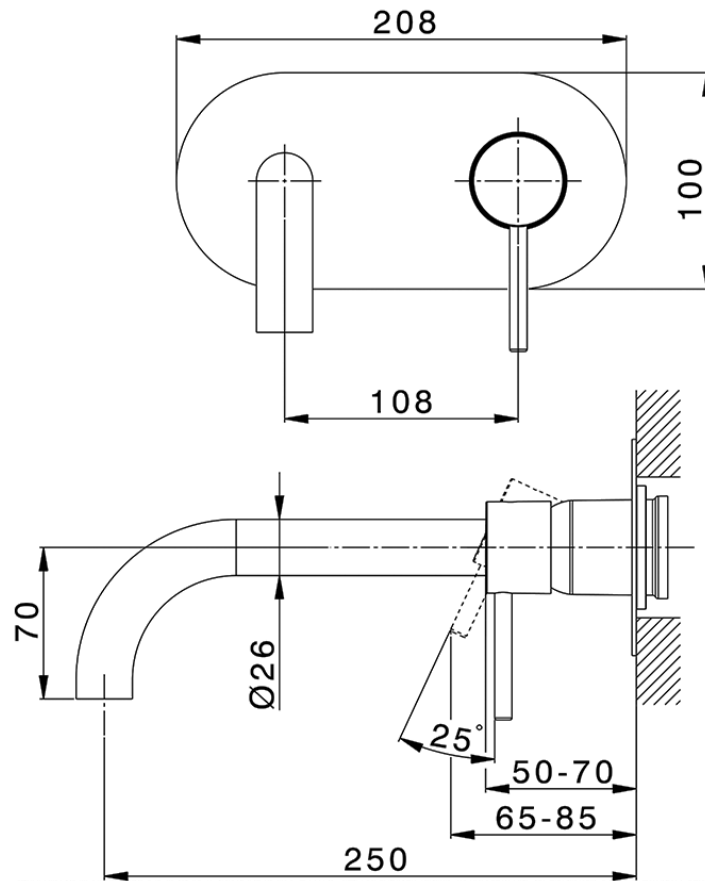

## Parte esterna monocomando lavabo a parete NUOVA KIRUNA\_K2005511

K2005511

<http://www.huberitalia.com/parte-esterna-monocomando-lavabo-a-parete-nuova-kiruna-k2005511>

Piastra/Plate/Plaque/Platte/Placa

2-3mm: XX 56-76

10mm: XX 48-68