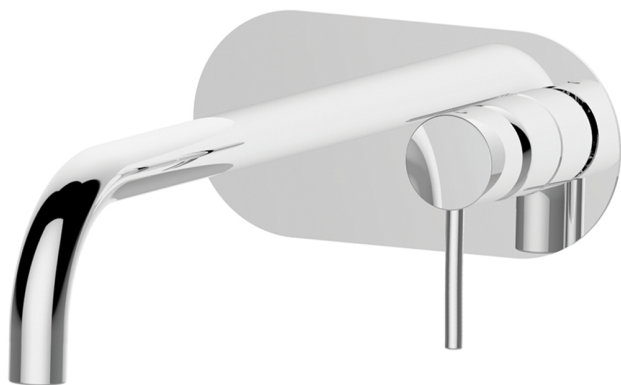

Parte esterna monocomando lavabo a parete NUOVA KIRUNA_K2005511

MODELLO **K2005511**

Parte esterna monocomando lavabo a parete, senza parte incasso, bocca L.250 mm, per art. Easy-Box ZB002450 e art. ZB025510

FINITURE DISPONIBILI

-  **21** 21 Cromo
-  **26** 26 Vecchio Rame
-  **2F** 2F Nichel Spazzolato
-  **2W** 2W Oro Spazzolato
-  **40** 40 Nero Opaco
-  **4Q** 4Q Bianco Opaco

CARATTERISTICHE

Installazione **Incasso**
 Parti Incasso necessarie **ZB002450**

Parte incasso monocomando lavabo a parete Easy-Box INCASSO_ZB002450

MODELLO **ZB002450**

Parte incasso monocomando lavabo a parete Easy-Box, con scatola di protezione, senza parte esterna

FINITURE DISPONIBILI

CARATTERISTICHE

Installazione	Incasso
Ricambio Cartuccia	ZZ95409000
Cartuccia Monocomando 35 mm	
Incasso	1

Piastra/Plate/Plaque/Platte/Placa

2-3mm: XX 56-76

10mm: XX 48-68

EcoStop

Con il Dispositivo EcoStop l'apertura dell'acqua avviene con un punto duro al 50% circa della portata. Un fermo a metà apertura, da vincere con una leggera forza solo e soltanto quando ci sia una reale necessità di richiesta d'acqua alla massima portata. Ciò permette di consumare fino al 50% in meno di acqua.