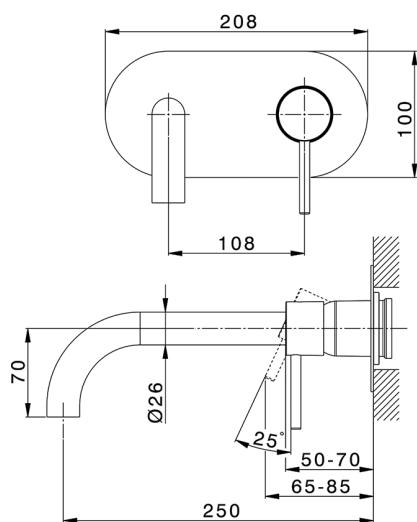

Parte esterna monocomando lavabo a parete NUOVA KIRUNA_K2005511

MODELLO **K2005511**

Parte esterna monocomando lavabo a parete, senza parte incasso, bocca L.250 mm, per art. Easy-Box ZB002450 e art. ZB025510

Parte incasso monocomando lavabo a parete Easy-Box INCASSO_ZB002450

MODELLO **ZB002450**

Parte incasso monocomando lavabo a parete Easy-Box, con scatola di protezione, senza parte esterna

FINITURE DISPONIBILI

CARATTERISTICHE

Installazione	Incasso
Ricambio Cartuccia	ZZ95409000
Cartuccia Monocomando 35 mm	
Incasso	1

Piastra/Plate/Plaque/Platte/Placa

2-3mm: XX 56-76

10mm: XX 48-68

EcoStop

Con il Dispositivo EcoStop l'apertura dell'acqua avviene con un punto duro al 50% circa della portata. Un fermo a metà apertura, da vincere con una leggera forza solo e soltanto quando ci sia una reale necessità di richiesta d'acqua alla massima portata. Ciò permette di consumare fino al 50% in meno di acqua.