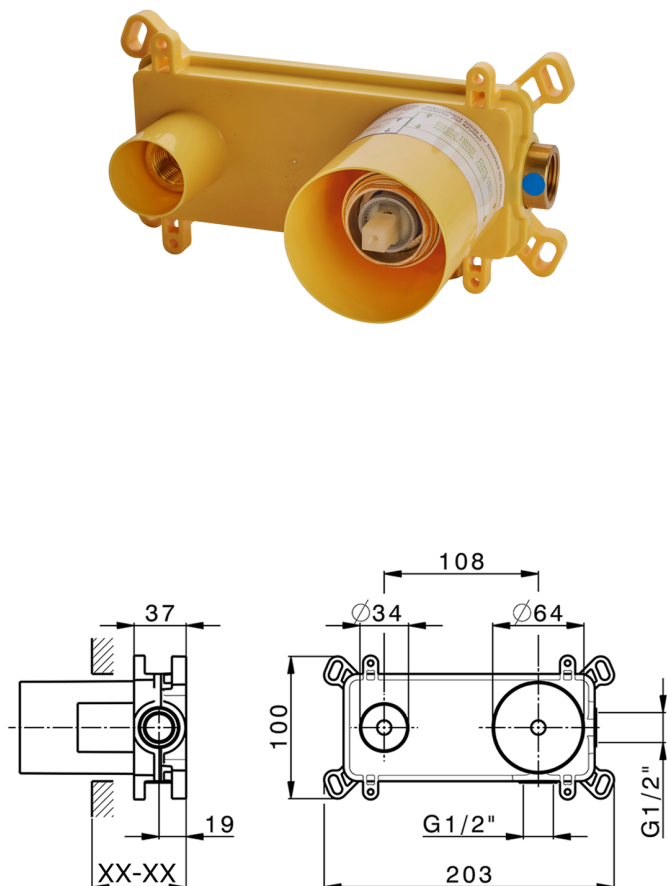

Parte esterna monocomando lavabo a parete NUOVA KIRUNA_K2005511

MODELLO **K2005511**

Parte esterna monocomando lavabo a parete, senza parte incasso, bocca L.250 mm, per art. Easy-Box ZB002450 e art. ZB025510

Parte incasso monocomando lavabo a parete Easy-Box INCASSO_ZB002450

MODELLO **ZB002450**

Parte incasso monocomando lavabo a parete Easy-Box, con scatola di protezione, senza parte esterna

FINITURE DISPONIBILI

CARATTERISTICHE

Installazione	Incasso
Ricambio Cartuccia	ZZ95409000
Cartuccia Monocomando 35 mm	
Incasso	1

Piastra/Plate/Plaque/Platte/Placa

2-3mm: XX 56-76

10mm: XX 48-68

EcoStop

Con il Dispositivo EcoStop l'apertura dell'acqua avviene con un punto duro al 50% circa della portata. Un fermo a metà apertura, da vincere con una leggera forza solo e soltanto quando ci sia una reale necessità di richiesta d'acqua alla massima portata. Ciò permette di consumare fino al 50% in meno di acqua.