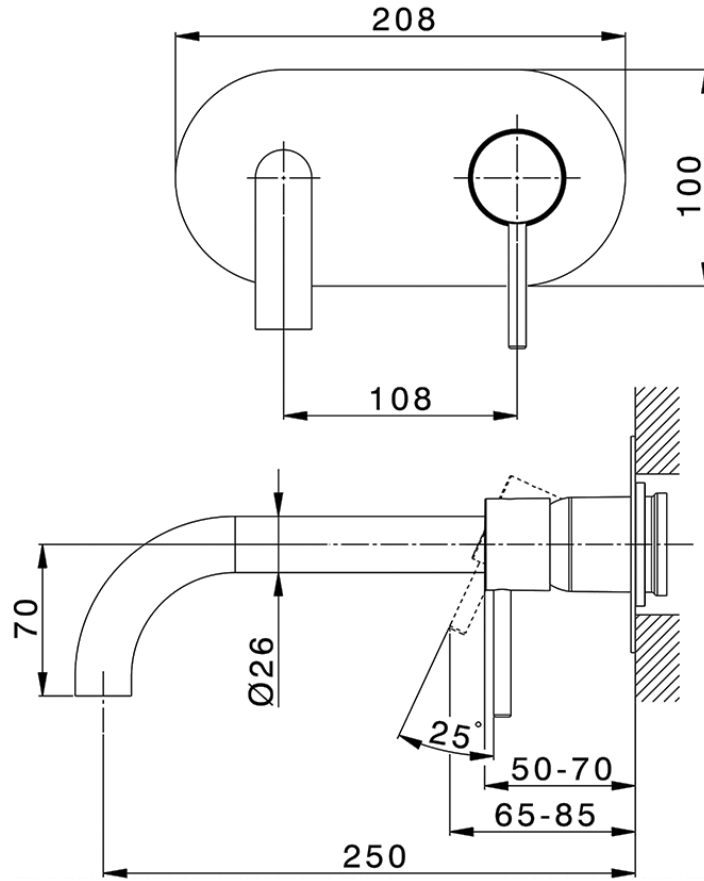

Parte esterna monocomando lavabo a parete NUOVA KIRUNA\_K2005511

K2005511

<http://www.huberitalia.com/parte-esterna-monocomando-lavabo-a-parete-nuova-kiruna-k2005511>

Piastra/Plate/Plaque/Platte/Placa

2-3mm: XX 56-76

10mm: XX 48-68