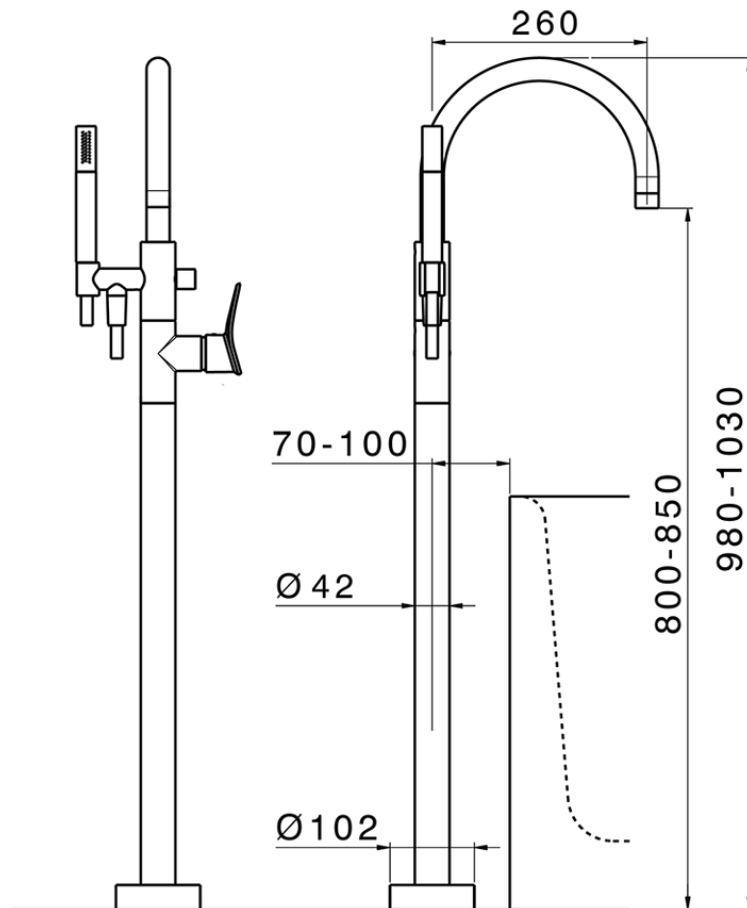

## Parte esterna monocomando vasca a pavimento HARLOCK\_HC014200

HC014200

<http://www.huberitalia.com/parte-esterna-monocomando-vasca-a-pavimento-harlock-hc014200>

ZB004510

<http://www.huberitalia.com/parte-incasso-monocomando-free-standing-incasso-zb004510>