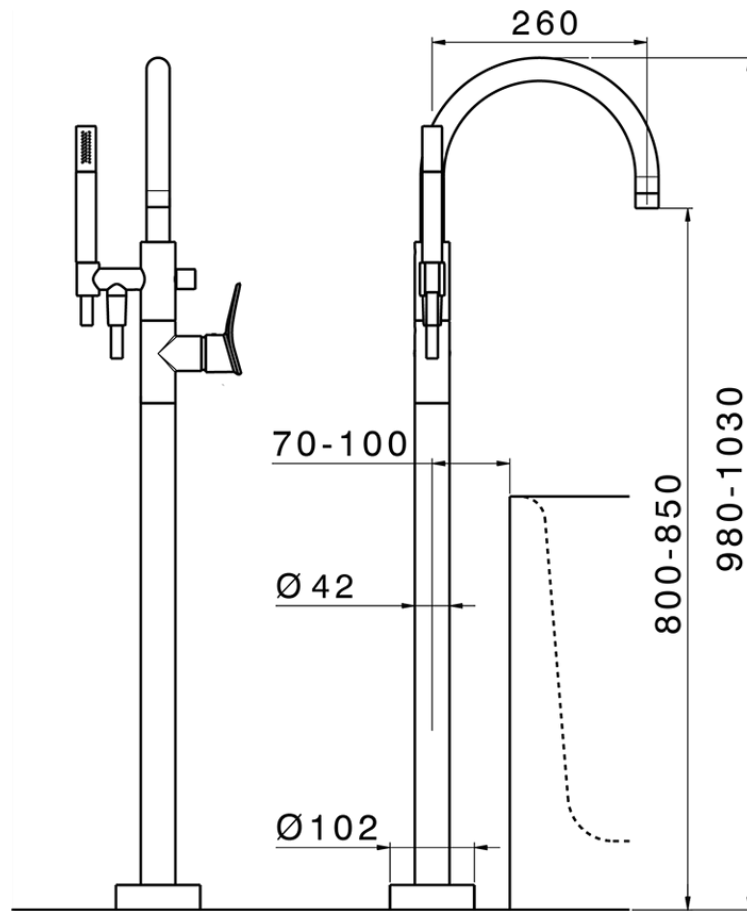

## Parte esterna monocomando vasca a pavimento HARLOCK\_HC014200

HC014200

<http://www.huberitalia.com/parte-esterna-monocomando-vasca-a-pavimento-harlock-hc014200>

ZB004510

<http://www.huberitalia.com/parte-incasso-monocomando-free-standing-incasso-zb004510>