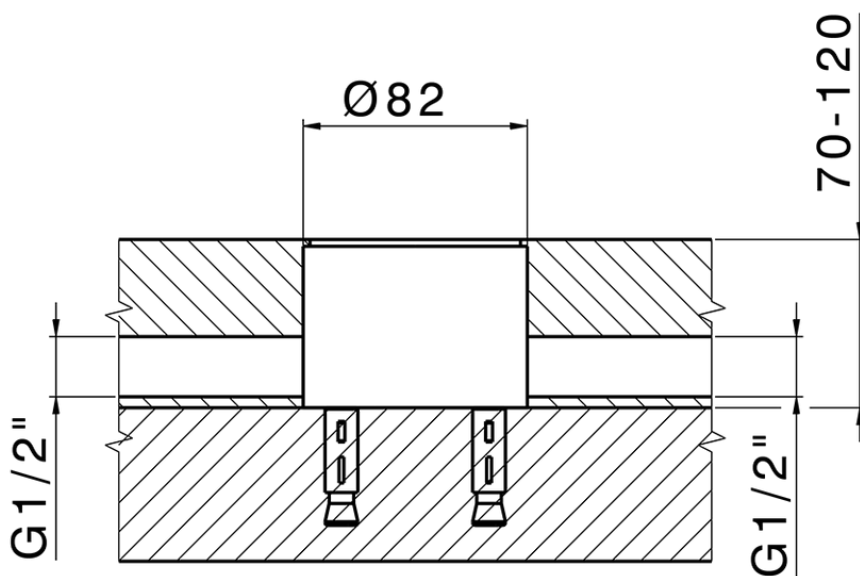

Parte esterna monocomando vasca a pavimento HARLOCK\_HC014200

HC014200

<http://www.huberitalia.com/parte-esterna-monocomando-vasca-a-pavimento-harlock-hc014200>

ZB004510

<http://www.huberitalia.com/parte-incasso-monocomando-free-standing-incasso-zb004510>