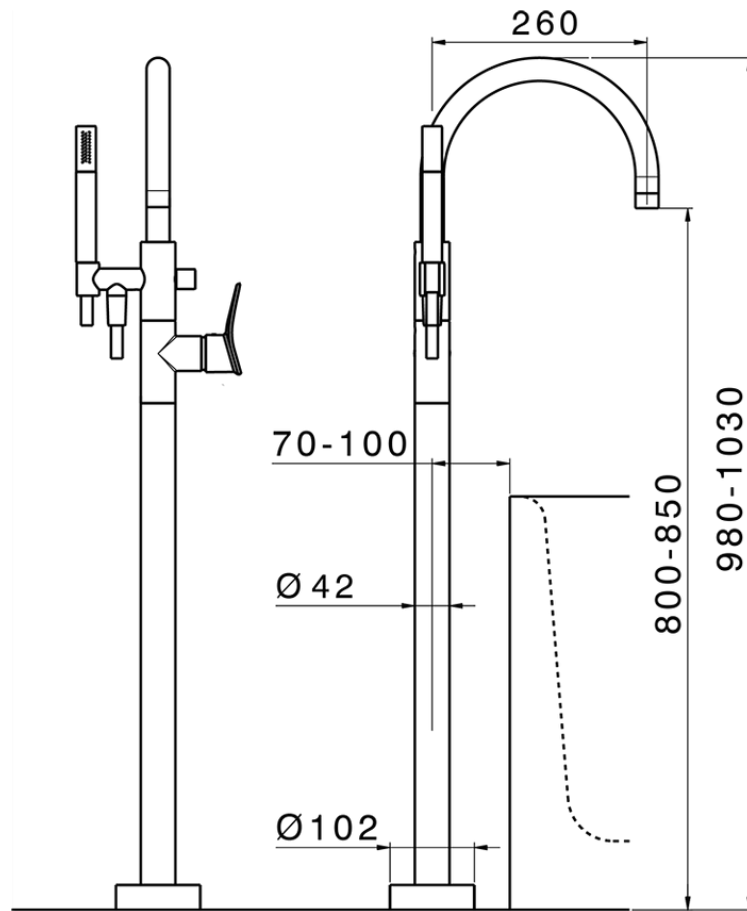

Parte esterna monocomando vasca a pavimento HARLOCK\_HC014200

HC014200

<http://www.huberitalia.com/parte-esterna-monocomando-vasca-a-pavimento-harlock-hc014200>

ZB004510

<http://www.huberitalia.com/parte-incasso-monocomando-free-standing-incasso-zb004510>