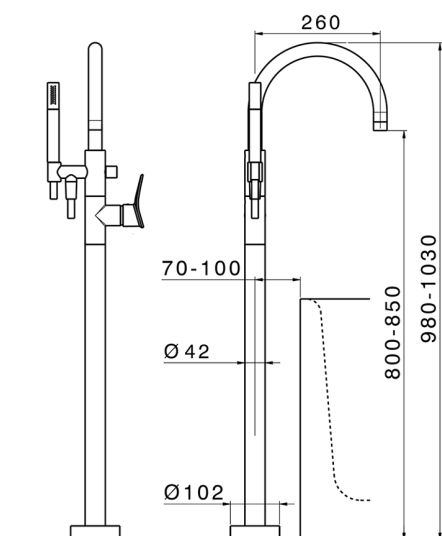

Parte esterna monocomando vasca a pavimento HARLOCK_HC014200

MODELLO **HC014200**

Parte esterna monocomando vasca a pavimento, supporto doccetta su colonna, doccetta monogetto minimale D.24mm in Ottone, flessibile liscio SUPREME 150 cm, senza parte incasso (per art.ZB004510)

FINITURE DISPONIBILI

-  **21** 21 Cromo
-  **2P** 2P Oro Rosa
-  **2Q** 2Q Black Titanium
-  **40** 40 Nero Opaco
-  **4Q** 4Q Bianco Opaco
-  **6T** 6T Cromo/Nero Opaco

CARATTERISTICHE

Ricambio Cartuccia **ZZ95409000**

Cartuccia Monocomando 35 mm

Installazione **Incasso**

Parti Incasso necessarie **ZB004510**

EcoStop

Con il Dispositivo EcoStop l'apertura dell'acqua avviene con un punto duro al 50% circa della portata. Un fermo a metà apertura, da vincere con una leggera forza solo e soltanto quando ci sia una reale necessità di richiesta d'acqua alla massima portata. Ciò permette di consumare fino al 50% in meno di acqua.

Parte incasso monocomando free-standing INCASSO_ZB004510

MODELLO **ZB004510**

Parte incasso a pavimento, per monocomando free-standing

FINITURE DISPONIBILI

 **04** 04 Senza Finitura

CARATTERISTICHE

Installazione	Incasso
Incasso	1