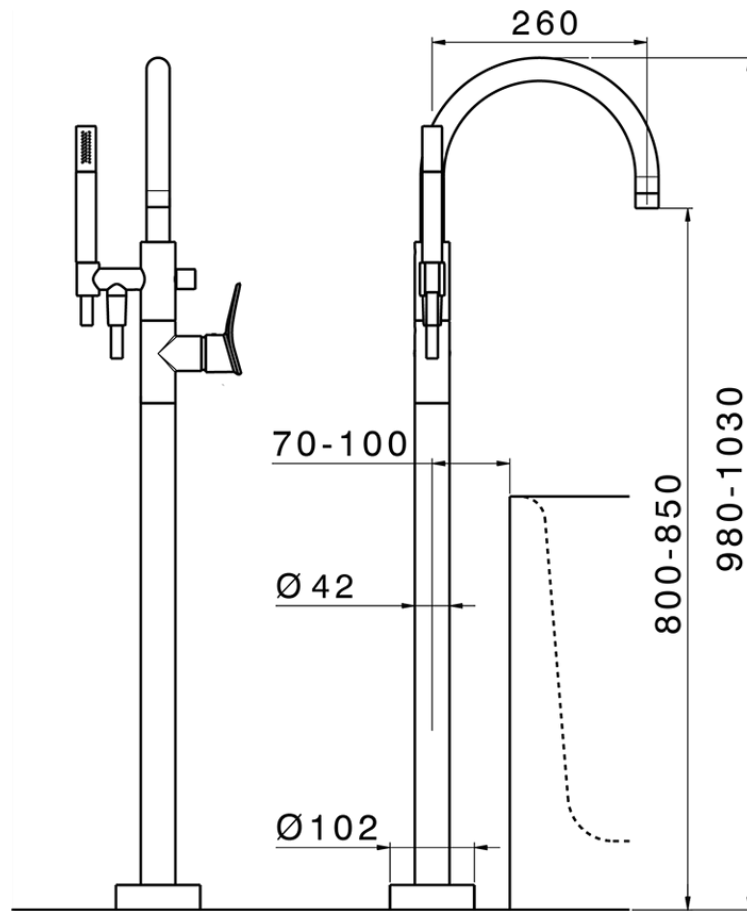

Parte esterna monocomando vasca a pavimento HARLOCK_HC014200

HC014200

<http://www.huberitalia.com/parte-esterna-monocomando-vasca-a-pavimento-harlock-hc014200>

ZB004510

<http://www.huberitalia.com/parte-incasso-monocomando-free-standing-incasso-zb004510>