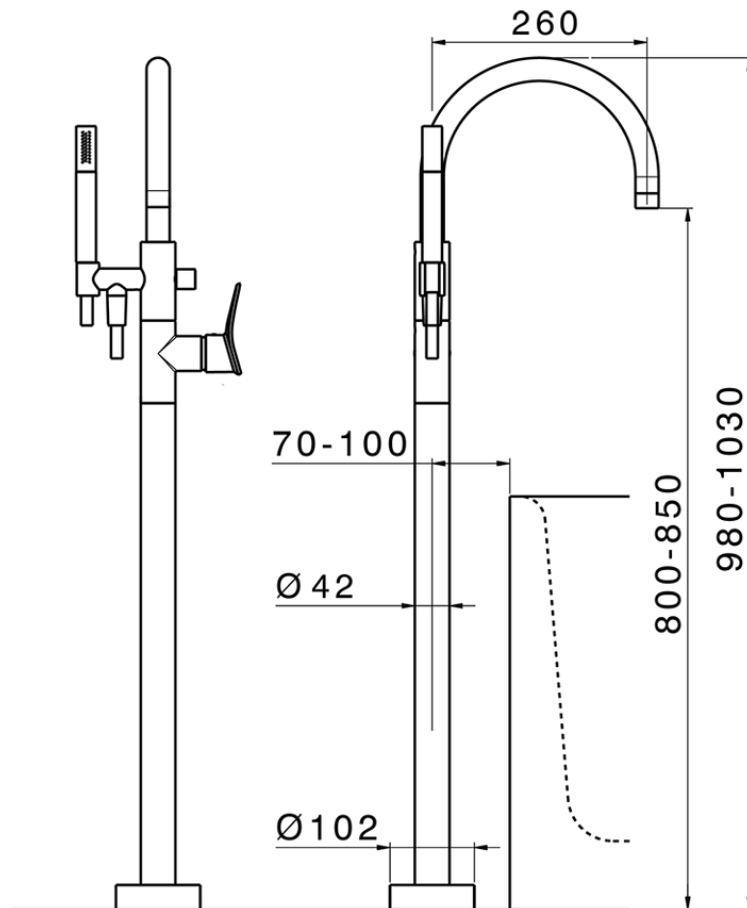

Parte esterna monocomando vasca a pavimento HARLOCK_HC014200

HC014200

<http://www.huberitalia.com/parte-esterna-monocomando-vasca-a-pavimento-harlock-hc014200>

ZB004510

<http://www.huberitalia.com/parte-incasso-monocomando-free-standing-incasso-zb004510>