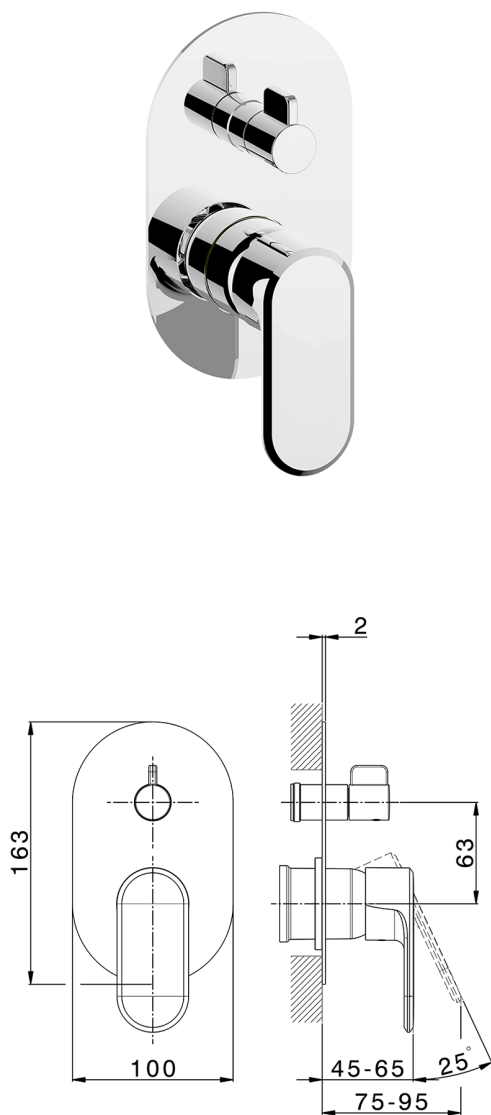

Parte esterna monocomando incasso 2 uscite LEVITY_LY002300

MODELLO **LY002300**

Parte esterna monocomando incasso 2 uscite,deviatore rotativo 2 uscite,senza parte incasso,per art.Easy-Box ZB000230

FINITURE DISPONIBILI

-  **21** 21 Cromo
-  **2B** 2B Nichel Lucido
-  **2F** 2F Nichel Spazzolato
-  **40** 40 Nero Opaco
-  **4Q** 4Q Bianco Opaco

CARATTERISTICHE

Installazione **Incasso**
 Parti Incasso necessarie **ZB000230**

Parte esterna monocomando incasso 2 uscite LEVITY_LY002300

LY002300

<http://www.huberitalia.com/parte-esterna-monocomando-incasso-2-uscite-levity-ly002300>

Parte incasso monocomando vasca-doccia Easy-Box INCASSO_ZB000230

MODELLO **ZB000230**

Parte incasso monocomando vasca-doccia Easy-Box,deviatore rotativo 2 uscite,senza parte esterna,con scatola di protezione

FINITURE DISPONIBILI

04 04 Senza Finitura

CARATTERISTICHE

Installazione	Incasso
Ricambio Cartuccia	ZZ92909000
Cartuccia Monocomando 35 mm	
Incasso	1