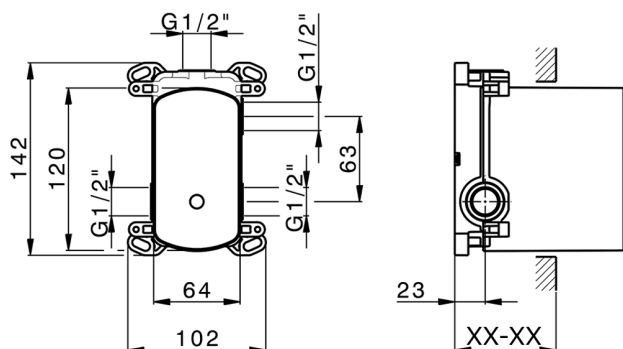

MODELLO **ZB000230**

Parte incasso monocomando vasca-doccia Easy-Box,deviatore rotativo 2 uscite,senza parte esterna,con scatola di protezione

FINITURE DISPONIBILI

04 04 Senza Finitura

CARATTERISTICHE

Installazione	Incasso
Ricambio Cartuccia	ZZ92909000
Cartuccia Monocomando 35 mm	
Incasso	1

Piastra/Plate/Plaque/Platte/Placa

2-3mm: XX 65-85

10mm: XX 60-80

2025-04-03