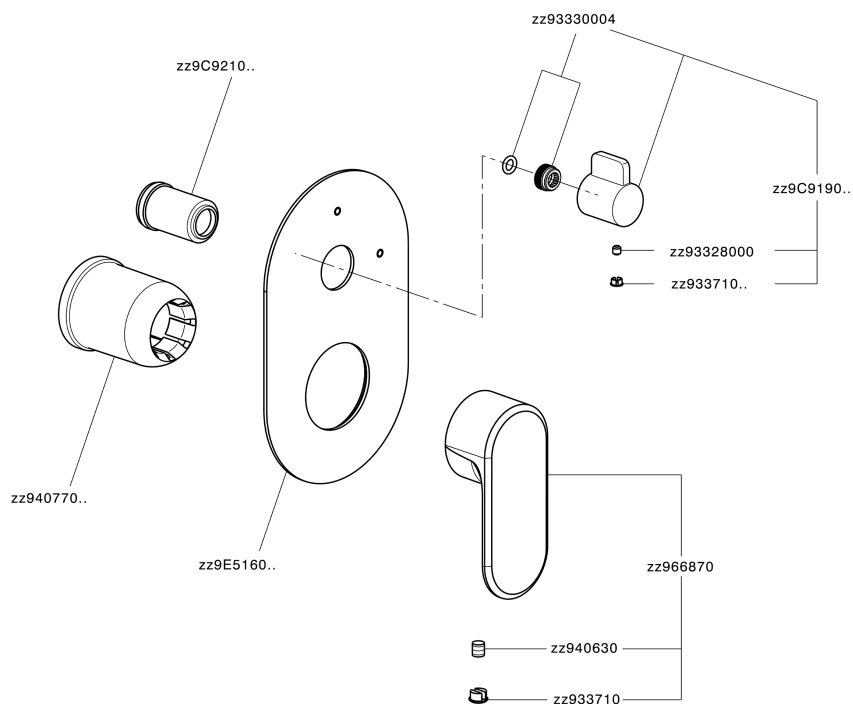

Parte esterna monocomando incasso 2 uscite LEVITY_LY002300

MODELLO **LY002300**

Parte esterna monocomando incasso 2 uscite,deviatore rotativo 2 uscite,senza parte incasso,per art.Easy-Box ZB000230

FINITURE DISPONIBILI

-  **21** 21 Cromo
-  **2B** 2B Nichel Lucido
-  **2F** 2F Nichel Spazzolato
-  **40** 40 Nero Opaco
-  **4Q** 4Q Bianco Opaco

CARATTERISTICHE

Installazione **Incasso**
 Parti Incasso necessarie **ZB000230**

Parte esterna monocomando incasso 2 uscite LEVITY_LY002300

LY002300

<http://www.huberitalia.com/parte-esterna-monocomando-incasso-2-uscite-levity-ly002300>

Parte incasso monocomando vasca-doccia Easy-Box INCASSO_ZB000230

MODELLO **ZB000230**

Parte incasso monocomando vasca-doccia Easy-Box,deviatore rotativo 2 uscite,senza parte esterna,con scatola di protezione

FINITURE DISPONIBILI

04 04 Senza Finitura

CARATTERISTICHE

Installazione	Incasso
Ricambio Cartuccia	ZZ92909000
Cartuccia Monocomando 35 mm	
Incasso	1