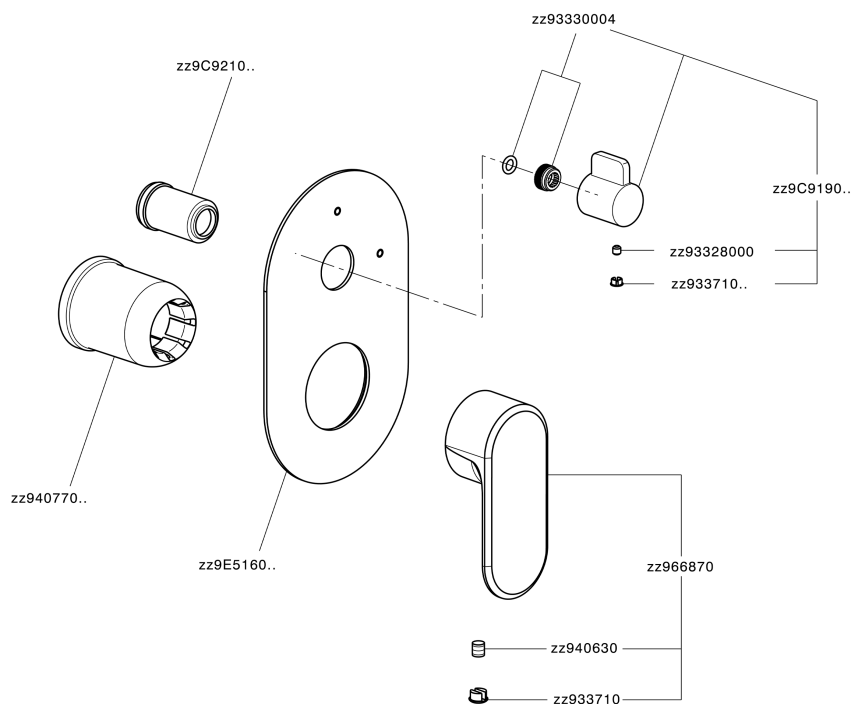

Parte esterna monocomando incasso 2 uscite LEVITY_LY002300

LY002300

<http://www.huberitalia.com/parte-esterna-monocomando-incasso-2-uscite-levity-ly002300>

Parte incasso monocomando vasca-doccia Easy-Box INCASSO_ZB000230

ZB000230 <http://www.huberitalia.com/parte-incasso-monocomando-vasca-doccia-easy-box-incasso-zb000230>

2025-04-03