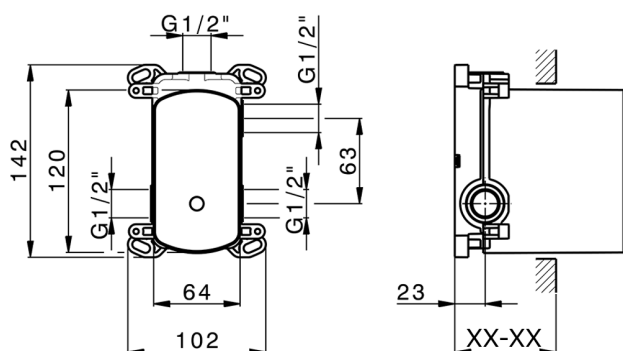

## Parte incasso monocomando vasca-doccia Easy-Box INCASSO\_ZB000230

MODELLO **ZB000230**

Parte incasso monocomando vasca-doccia Easy-Box,deviatore rotativo 2 uscite,senza parte esterna,con scatola di protezione

FINITURE DISPONIBILI

**04** 04 Senza Finitura

CARATTERISTICHE

Installazione	<b>Incasso</b>
Ricambio Cartuccia	<b>ZZ92909000</b>
<b>Cartuccia Monocomando 35 mm</b>	
Incasso	<b>1</b>

Piastra/Plate/Plaque/Platte/Placa

2-3mm: XX 65-85

10mm: XX 60-80

2025-04-03