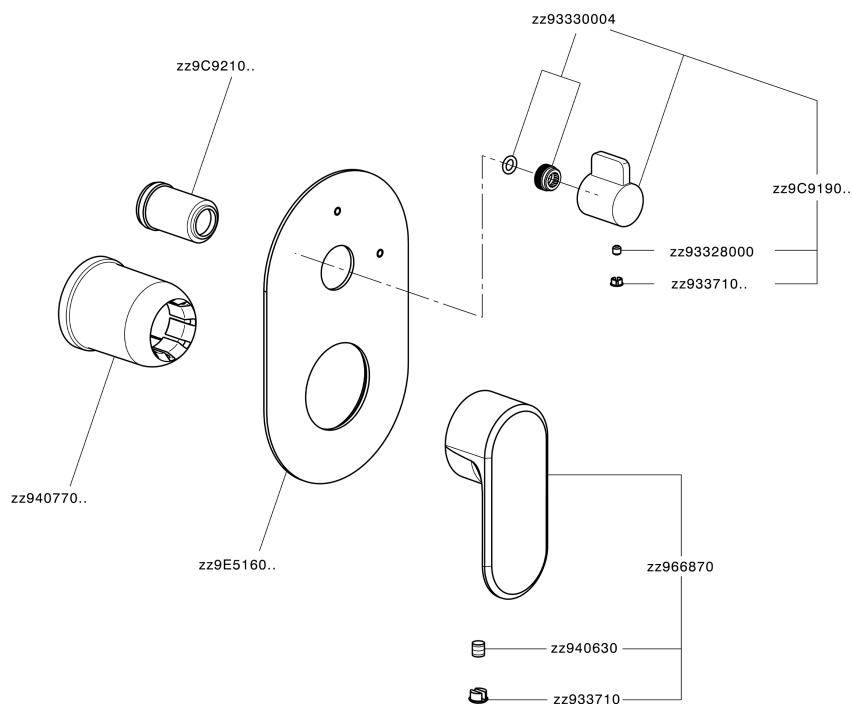

Parte esterna monocomando incasso 2 uscite LEVITY_LY002300

LY002300

<http://www.huberitalia.com/parte-esterna-monocomando-incasso-2-uscite-levity-ly002300>