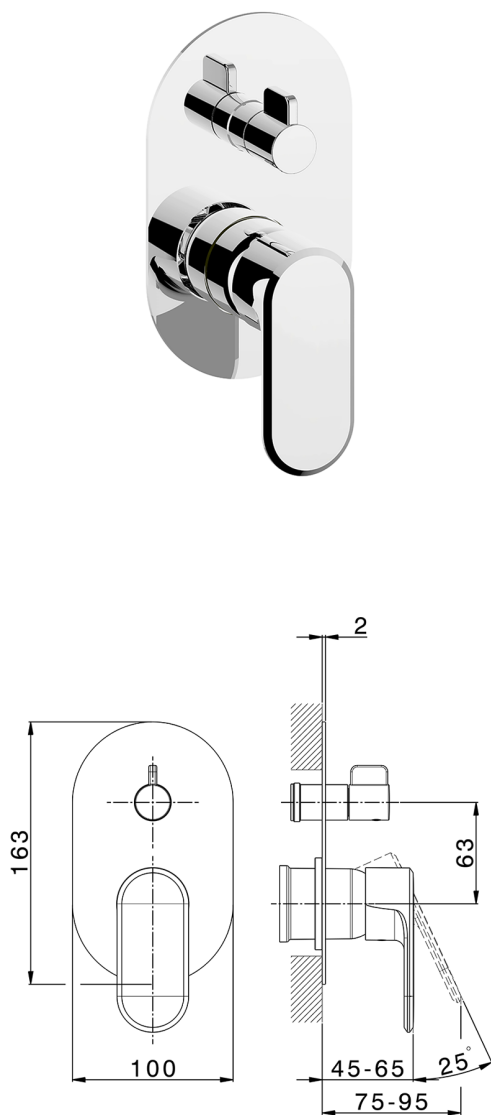

## Parte esterna monocomando incasso 2 uscite LEVITY\_LY002300

MODELLO **LY002300**

Parte esterna monocomando incasso 2 uscite,deviatore rotativo 2 uscite,senza parte incasso,per art.Easy-Box ZB000230

### CARATTERISTICHE

Installazione **Incasso**  
 Parti Incasso necessarie **ZB000230**

## Parte incasso monocomando vasca-doccia Easy-Box INCASSO\_ZB000230

MODELLO **ZB000230**

Parte incasso monocomando vasca-doccia Easy-Box,deviatore rotativo 2 uscite,senza parte esterna,con scatola di protezione

2-3mm: XX 65-85

10mm: XX 60-80

2025-04-03