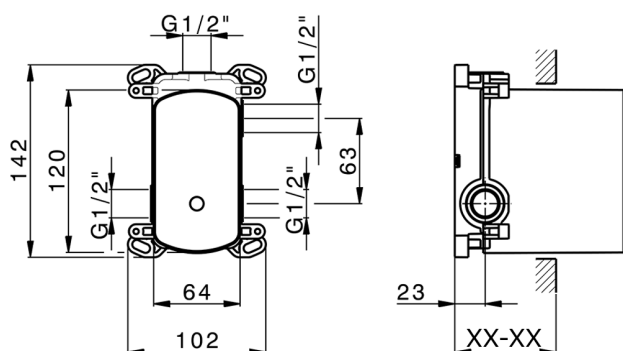

MODELLO **ZB000230**

Parte incasso monocomando vasca-doccia Easy-Box,deviatore rotativo 2 uscite,senza parte esterna,con scatola di protezione

FINITURE DISPONIBILI

04 04 Senza Finitura

CARATTERISTICHE

Installazione	Incasso
Ricambio Cartuccia	ZZ92909000
Cartuccia Monocomando 35 mm	
Incasso	1

Piastra/Plate/Plaque/Platte/Placa

2-3mm: XX 65-85

10mm: XX 60-80

2025-04-02