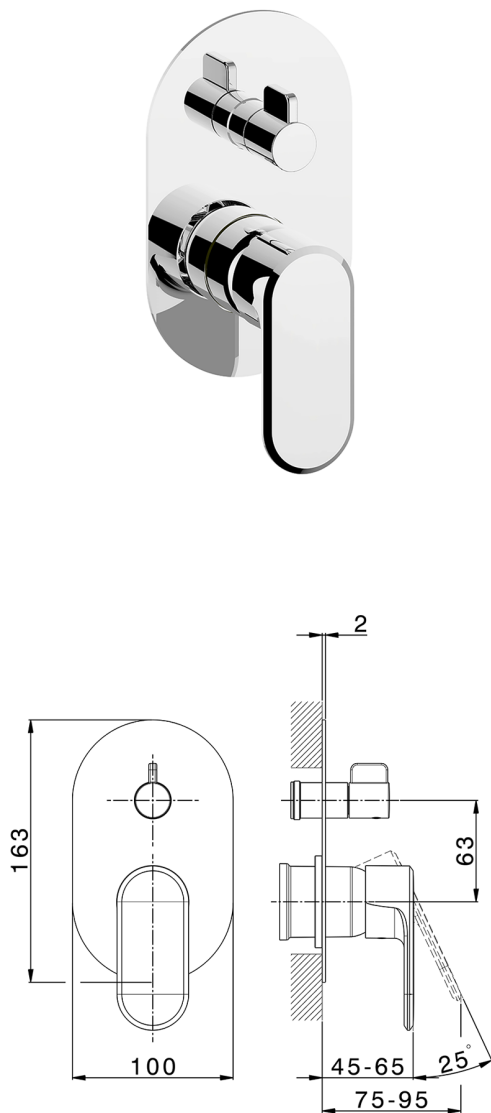

Parte esterna monocomando incasso 2 uscite LEVITY_LY002300

MODELLO **LY002300**

Parte esterna monocomando incasso 2 uscite,deviatore rotativo 2 uscite,senza parte incasso,per art.Easy-Box ZB000230

FINITURE DISPONIBILI

-  **21** 21 Cromo
-  **2B** 2B Nichel Lucido
-  **2F** 2F Nichel Spazzolato
-  **40** 40 Nero Opaco
-  **4Q** 4Q Bianco Opaco

CARATTERISTICHE

Installazione **Incasso**
 Parti Incasso necessarie **ZB000230**

Parte esterna monocomando incasso 2 uscite LEVITY_LY002300

LY002300

<http://www.huberitalia.com/parte-esterna-monocomando-incasso-2-uscite-levity-ly002300>

Parte incasso monocomando vasca-doccia Easy-Box INCASSO_ZB000230

MODELLO **ZB000230**

Parte incasso monocomando vasca-doccia Easy-Box,deviatore rotativo 2 uscite,senza parte esterna,con scatola di protezione

FINITURE DISPONIBILI

04 04 Senza Finitura

CARATTERISTICHE

Installazione	Incasso
Ricambio Cartuccia	ZZ92909000
Cartuccia Monocomando 35 mm	
Incasso	1