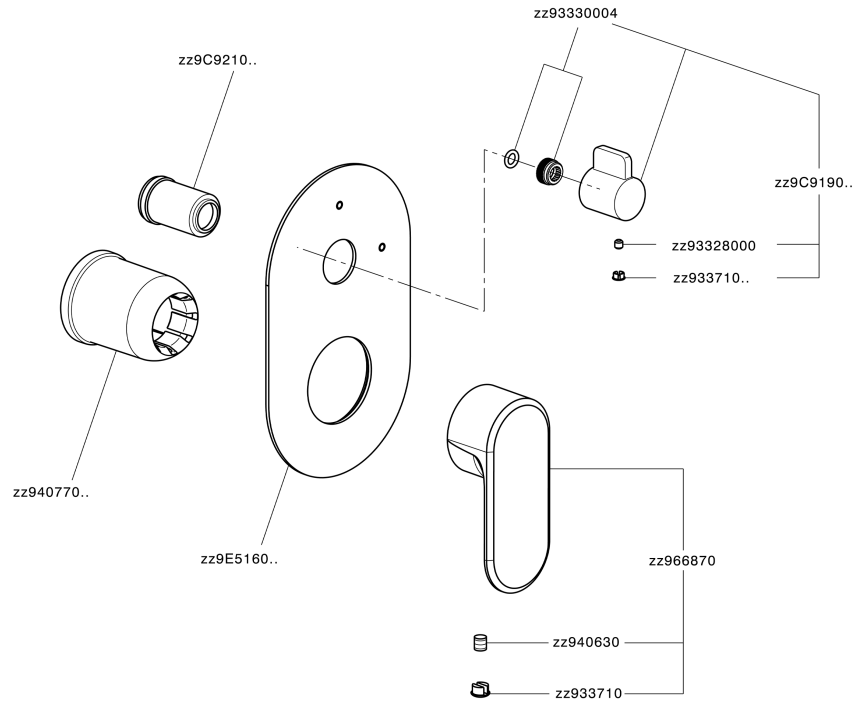

Parte esterna monocomando incasso 2 uscite LEVITY_LY002300

LY002300

<http://www.huberitalia.com/parte-esterna-monocomando-incasso-2-uscite-levity-ly002300>

Parte incasso monocomando vasca-doccia Easy-Box INCASSO_ZB000230

ZB000230 <http://www.huberitalia.com/parte-incasso-monocomando-vasca-doccia-easy-box-incasso-zb000230>

2025-04-02