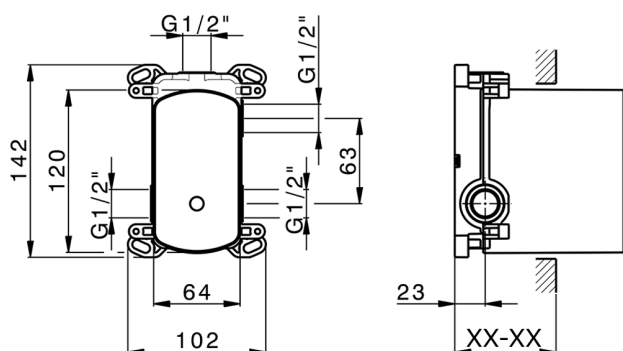

MODELLO **ZB000230**

Parte incasso monocomando vasca-doccia Easy-Box,deviatore rotativo 2 uscite,senza parte esterna,con scatola di protezione

FINITURE DISPONIBILI

04 04 Senza Finitura

CARATTERISTICHE

Installazione	Incasso
Ricambio Cartuccia	ZZ92909000
Cartuccia Monocomando 35 mm	
Incasso	1

Piastra/Plate/Plaque/Platte/Placa

2-3mm: XX 65-85

10mm: XX 60-80

2025-04-03