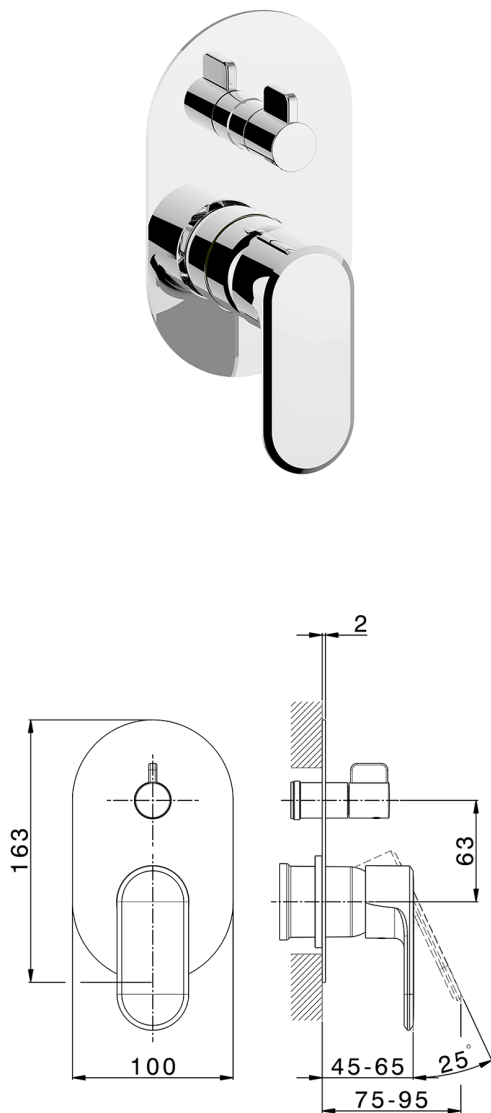

## Parte esterna monocomando incasso 2 uscite LEVITY\_LY002300

MODELLO **LY002300**

Parte esterna monocomando incasso 2 uscite,deviatore rotativo 2 uscite,senza parte incasso,per art.Easy-Box ZB000230

### CARATTERISTICHE

Installazione **Incasso**  
 Parti Incasso necessarie **ZB000230**

## Parte incasso monocomando vasca-doccia Easy-Box INCASSO\_ZB000230

MODELLO **ZB000230**

Parte incasso monocomando vasca-doccia Easy-Box,deviatore rotativo 2 uscite,senza parte esterna,con scatola di protezione

2-3mm: XX 65-85

10mm: XX 60-80

2025-04-04