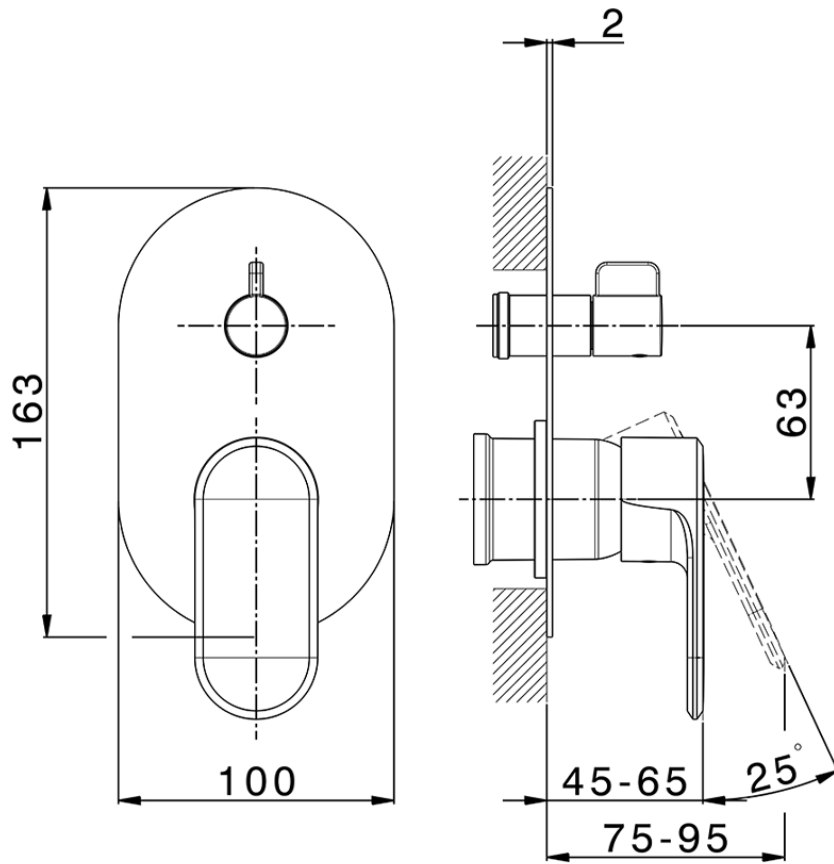

## Parte esterna monocomando incasso 2 uscite LEVITY\_LY002300

LY002300

<http://www.huberitalia.com/parte-esterna-monocomando-incasso-2-uscite-levity-ly002300>

Piastra/Plate/Plaque/Platte/Placa

2-3mm: XX 65-85

10mm: XX 60-80