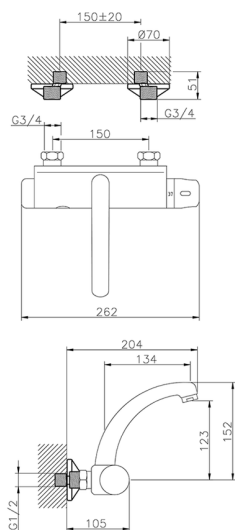

Miscelatore termostatico lavello a parete elett. THERMO_401.23H.

MODELLO **401.23H.**

Miscelatore termostatico lavello a parete elett.

FINITURE DISPONIBILI

CARATTERISTICHE

Ricambio Cartuccia **24.02AB.PL**

Cartuccia Termostatica Plus 12x32

Termostatico

Il Termostatico Huber è il tuo personale gestore dell'acqua che ti aiuta a gestire e controllare acqua ed energia senza sprechi.

2025-04-05