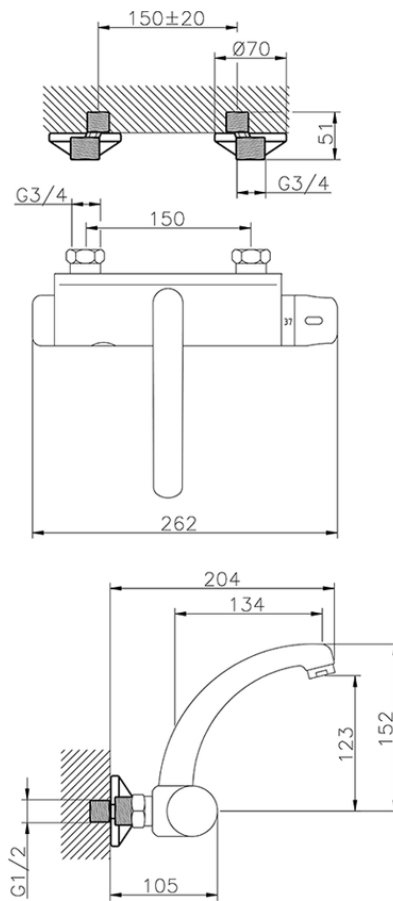

## Miscelatore termostatico lavello a parete elett. THERMO\_401.23H.

401.23H.

<http://www.huberitalia.com/miscelatore-termostatico-lavello-a-parete-elett-thermo-401-23h>

2025-04-04