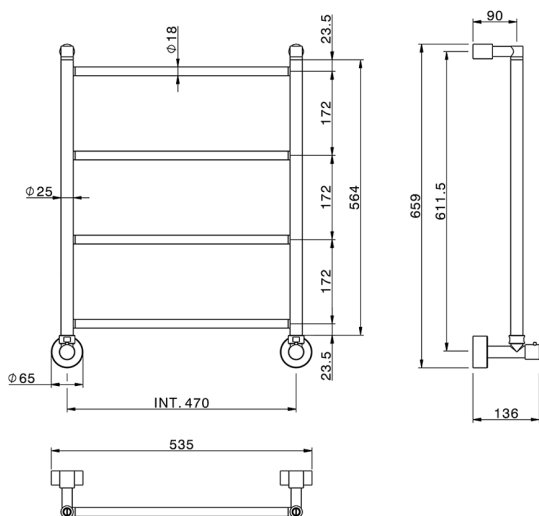

Scaldasalviette fisso Ø18 mm_ACCESSORI BAGNO_ZB004920

MODELLO **ZB004920**

Scaldasalviette fisso Ø18 mm, raccordo 1/2 M con eccentrico, installazione idraulica, Ottone

FINITURE DISPONIBILI

21 21 Cromo

CARATTERISTICHE